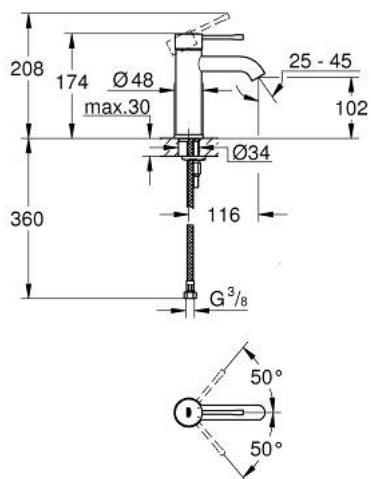

## 24 172 GL1 ESSENCE JEDNORUČNA MIJEŠALICA ZA UMIVAONIK 3/8" S-VELIČINA

### OPIS PROIZVODA

- Colour: cool sunrise
- instalacija na 1 otvor
- metalna ručica
- GROHE SilkMove keramička kartuša 28 mm
- sa limitatorom temperature
- GROHE LongLife premaz
- GROHE EcoJoy tehnologija upotrebe manje količine vode i savršenog protoka
- maximum flow rate (at 3 bar): 5 l/min
- GROHE AquaGuide prilagodiv perlator
- GROHE FastFixation Plus instalacijski sustav
- glatko tijelo
- fleksibilne spojne cijevi

### REZERVNI DIJELOVI, veljače 2022 – now

- 1: Ručica (Br. narudžbe 46917GL0)
  - 2: Prsten za učvršćivanje (Br. narudžbe 46715000)
  - 3: Kartuša (Br. narudžbe 46580000)
  - 4: Perlator (Br. narudžbe 48270000)
  - 5: Rozeta (Br. narudžbe 48603GL0)
  - 6: Kontra matica (Br. narudžbe 46645000)
  - 7: Ključ za ugradnju (Br. narudžbe 19017000)\*
  - 8: Odvod s pritisni-otvori čepom (Br. narudžbe 65807GL0)\*
- \* Izborni dodaci