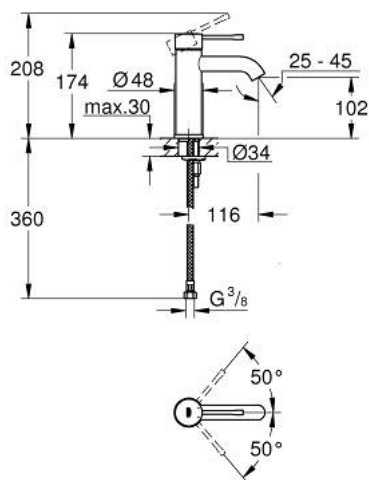

24 172 GN1 ESSENCE JEDNORUČNA MIJEŠALICA ZA UMIVAONIK 3/8" S-VELIČINA

OPIS PROIZVODA

- Colour: brushed cool sunrise
- instalacija na 1 otvor
- metalna ručica
- GROHE SilkMove keramička kartuša 28 mm
- sa limitatorom temperature
- GROHE LongLife premaz
- GROHE EcoJoy tehnologija upotrebe manje količine vode i savršenog protoka
- maximum flow rate (at 3 bar): 5 l/min
- GROHE AquaGuide prilagodiv perlator
- GROHE FastFixation Plus instalacijski sustav
- glatko tijelo
- fleksibilne spojne cijevi

24 172 GN1 ESSENCE JEDNORUČNA MIJEŠALICA ZA UMIVAONIK 3/8" S-VELIČINA

REZERVNI DIJELOVI, veljače 2022 – now

- 1: Ručica (Br. narudžbe 46917GN0)
 - 2: Prsten za učvršćivanje (Br. narudžbe 46715000)
 - 3: Kartuša (Br. narudžbe 46580000)
 - 4: Perlator (Br. narudžbe 48270000)
 - 5: Rozeta (Br. narudžbe 48603GN0)
 - 6: Kontra matica (Br. narudžbe 46645000)
 - 7: Ključ za ugradnju (Br. narudžbe 19017000)*
 - 8: Odvod s pritisni-otvori čepom (Br. narudžbe 65807GN0)*
- * Izborni dodaci