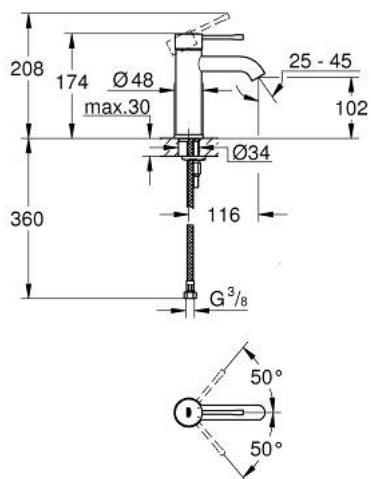

24 172 KF1 ESSENCE JEDNORUČNA MIJEŠALICA ZA UMIVAONIK 3/8" S-VELIČINA

OPIS PROIZVODA

- Colour: phantom black
- instalacija na 1 otvor
- metalna ručica
- GROHE SilkMove keramička kartuša 28 mm
- sa limitatorom temperature
- GROHE EcoJoy tehnologija upotrebe manje količine vode i savršenog protoka
- maximum flow rate (at 3 bar): 5 l/min
- GROHE AquaGuide prilagodiv perlator
- GROHE FastFixation Plus instalacijski sustav
- glatko tijelo
- fleksibilne spojne cijevi
- za profesionalce

24 172 KF1 ESSENCE JEDNORUČNA MIJEŠALICA ZA UMIVAONIK 3/8" S-VELIČINA

REZERVNI DIJELOVI, ožujka 2022 – now

- 1: Ručica (Br. narudžbe 46917KF0)
 - 2: Prsten za učvršćivanje (Br. narudžbe 46715000)
 - 3: Kartuša (Br. narudžbe 46580000)
 - 4: Perlator (Br. narudžbe 48270000)
 - 5: Rozeta (Br. narudžbe 48603KF0)
 - 6: Kontra matica (Br. narudžbe 46645000)
 - 7: Ključ za ugradnju (Br. narudžbe 19017000)*
 - 8: Odvod s pritisni-otvori čepom (Br. narudžbe 65807KF0)*
- * Izborni dodaci