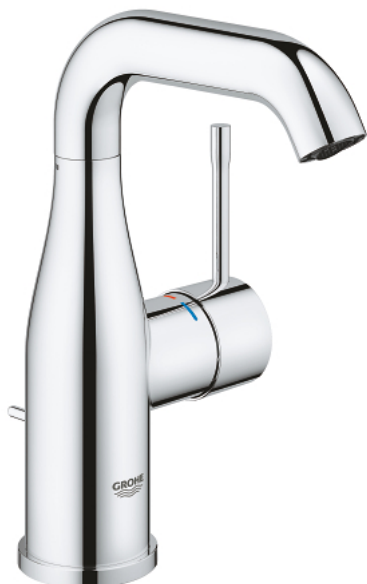

## 24 173 001 ESSENCE JEDNORUČNA MIJEŠALICA ZA UMIVAONIK 1/2" M-VELIČINA

### OPIS PROIZVODA

- Colour: chrome
- instalacija na 1 otvor
- metalna ručica
- GROHE SilkMove keramička kartuša 28 mm
- sa limitatorom temperature
- GROHE LongLife premaz
- GROHE EcoJoy tehnologija upotrebe manje količine vode i savršenog protoka
- maximum flow rate (at 3 bar): 5 l/min
- GROHE AquaGuide prilagodiv perlator
- GROHE FastFixation Plus instalacijski sustav
- zakretni izljev sa perlatorom i sa stop limitatorom
- prilagodljiv kut zakretanja 0° / 150° / 360°
- odljevni set, skočni 1 1/4"
- fleksibilne spojne cijevi
- min. preporučeni tlak 1.0 bar
- za profesionalce
- replaces Essence basin mixer 23 462 xx1