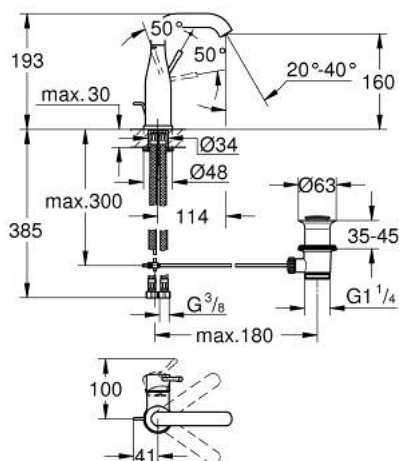

24 173 001 ESSENCE JEDNORUČNA MIJEŠALICA ZA UMIVAONIK 1/2" M-VELIČINA

OPIS PROIZVODA

- Colour: chrome
- instalacija na 1 otvor
- metalna ručica
- GROHE SilkMove keramička kartuša 28 mm
- sa limitatorom temperature
- GROHE LongLife premaz
- GROHE EcoJoy tehnologija upotrebe manje količine vode i savršenog protoka
- maximum flow rate (at 3 bar): 5 l/min
- GROHE AquaGuide prilagodiv perlator
- GROHE FastFixation Plus instalacijski sustav
- zakretni izljev sa perlatorom i sa stop limitatorom
- prilagodljiv kut zakretanja 0° / 150° / 360°
- odljevni set, skočni 1 1/4"
- fleksibilne spojne cijevi
- min. preporučeni tlak 1.0 bar
- za profesionalce

24 173 001 ESSENCE JEDNORUČNA MIJEŠALICA ZA UMIVAONIK 1/2" M-VELIČINA

REZERVNI DIJELOVI, veljače 2022 – now

- 1: Ručica (Br. narudžbe 46919000)
 - 2: Kartuša (Br. narudžbe 46580000)
 - 3: screw ring (Br. narudžbe 48591000)
 - 4: Zakretni izljev (Br. narudžbe 13373000)
 - 4.1: Perlator (Br. narudžbe 48270000)
 - 4.2: Pokrovni prsten (Br. narudžbe 0128500M)
 - 4.3: Sigurnosni prsten (Br. narudžbe 4826600M)
 - 5: Šipka za gornji dio sifona (Br. narudžbe 46739000)
 - 6: Rozeta (Br. narudžbe 48603000)
 - 7: Kontra matica (Br. narudžbe 46645000)
 - 8: Odljevni set 1 1/4" (Br. narudžbe 28910000)
 - 8.1: Utičnica (Br. narudžbe 07182000)
 - 8.2: Ekscentrična šipka (Br. narudžbe 07052000)
 - 9: Spojna cijev (Br. narudžbe 46255000)
 - 10: Ključ za ugradnju (Br. narudžbe 19017000)*
 - 11: Ekscentrična šipka (Br. narudžbe 07341000)*
- * Izborni dodaci