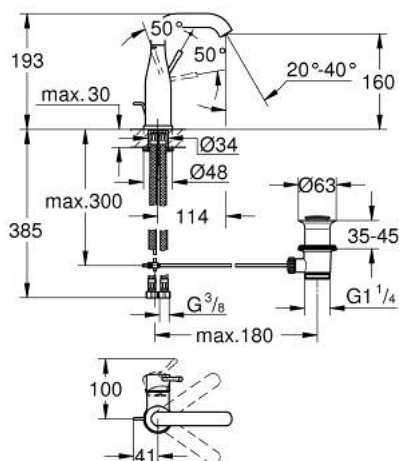

## 24 173 001 ESSENCE JEDNORUČNA MIJEŠALICA ZA UMIVAONIK 1/2" M-VELIČINA

### OPIS PROIZVODA

- Colour: chrome
- instalacija na 1 otvor
- metalna ručica
- GROHE SilkMove keramička kartuša 28 mm
- sa limitatorom temperature
- GROHE LongLife premaz
- GROHE EcoJoy tehnologija upotrebe manje količine vode i savršenog protoka
- maximum flow rate (at 3 bar): 5 l/min
- GROHE AquaGuide prilagodiv perlator
- GROHE FastFixation Plus instalacijski sustav
- zakretni izljev sa perlatorom i sa stop limitatorom
- prilagodljiv kut zakretanja 0° / 150° / 360°
- odljevni set, skočni 1 1/4"
- fleksibilne spojne cijevi
- min. preporučeni tlak 1.0 bar
- za profesionalce
- replaces Essence basin mixer 23 462 xx1

### REZERVNI DIJELOVI, veljače 2022 – now

- 1: Ručica (Br. narudžbe 46919000)
  - 2: Kartuša (Br. narudžbe 46580000)
  - 3: screw ring (Br. narudžbe 48591000)
  - 4: Zakretni izljev (Br. narudžbe 13373000)
  - 4.1: Perlator (Br. narudžbe 48270000)
  - 4.2: Pokrovni prsten (Br. narudžbe 0128500M)
  - 4.3: Sigurnosni prsten (Br. narudžbe 4826600M)
  - 5: Šipka za gornji dio sifona (Br. narudžbe 46739000)
  - 6: Rozeta (Br. narudžbe 48603000)
  - 7: Kontra matica (Br. narudžbe 46645000)
  - 8: Odljevni set 1 1/4" (Br. narudžbe 28910000)
  - 8.1: Utičnica (Br. narudžbe 07182000)
  - 8.2: Ekscentrična šipka (Br. narudžbe 07052000)
  - 9: Spojna cijev (Br. narudžbe 46255000)
  - 10: Ključ za ugradnju (Br. narudžbe 19017000)\*
  - 11: Ekscentrična šipka (Br. narudžbe 07341000)\*
- \* Izborni dodaci