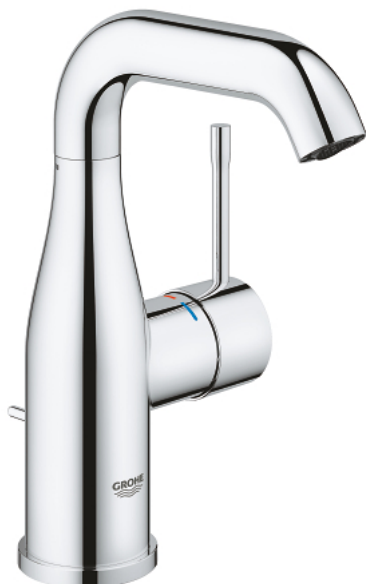

24 173 001 ESSENCE JEDNORUČNA MIJEŠALICA ZA UMIVAONIK 1/2" M-VELIČINA

OPIS PROIZVODA

- Colour: chrome
- instalacija na 1 otvor
- metalna ručica
- GROHE SilkMove keramička kartuša 28 mm
- sa limitatorom temperature
- GROHE LongLife premaz
- GROHE EcoJoy tehnologija upotrebe manje količine vode i savršenog protoka
- maximum flow rate (at 3 bar): 5 l/min
- GROHE AquaGuide prilagodiv perlator
- GROHE FastFixation Plus instalacijski sustav
- zakretni izljev sa perlatorom i sa stop limitatorom
- prilagodljiv kut zakretanja 0° / 150° / 360°
- odljevni set, skočni 1 1/4"
- fleksibilne spojne cijevi
- min. preporučeni tlak 1.0 bar
- za profesionalce

24 173 001 ESSENCE JEDNORUČNA MIJEŠALICA ZA UMIVAONIK 1/2" M-VELIČINA

REZERVNI DIJELOVI, veljače 2022 – now

- 1: Ručica (Br. narudžbe 46919000)
 - 2: Kartuša (Br. narudžbe 46580000)
 - 3: screw ring (Br. narudžbe 48591000)
 - 4: Zakretni izljev (Br. narudžbe 13373000)
 - 4.1: Perlator (Br. narudžbe 48270000)
 - 4.2: Pokrovni prsten (Br. narudžbe 0128500M)
 - 4.3: Sigurnosni prsten (Br. narudžbe 4826600M)
 - 5: Šipka za gornji dio sifona (Br. narudžbe 46739000)
 - 6: Rozeta (Br. narudžbe 48603000)
 - 7: Kontra matica (Br. narudžbe 46645000)
 - 8: Odljevni set 1 1/4" (Br. narudžbe 28910000)
 - 8.1: Utičnica (Br. narudžbe 07182000)
 - 8.2: Ekscentrična šipka (Br. narudžbe 07052000)
 - 9: Spojna cijev (Br. narudžbe 46255000)
 - 10: Ključ za ugradnju (Br. narudžbe 19017000)*
 - 11: Ekscentrična šipka (Br. narudžbe 07341000)*
- * Izborni dodaci