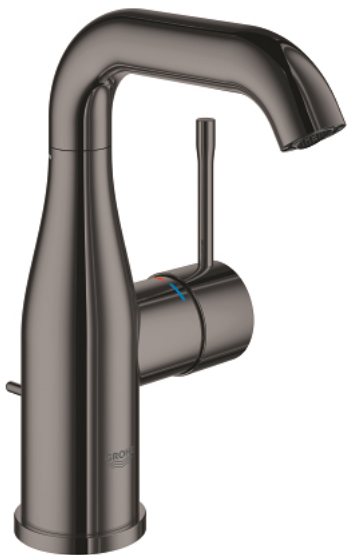

24 173 A01 ESSENCE JEDNORUČNA MIJEŠALICA ZA UMIVAONIK 1/2" M-VELIČINA

OPIS PROIZVODA

- Colour: hard graphite
- instalacija na 1 otvor
- metalna ručica
- GROHE SilkMove keramička kartuša 28 mm
- sa limitatorom temperature
- GROHE LongLife premaz
- GROHE EcoJoy tehnologija upotrebe manje količine vode i savršenog protoka
- maximum flow rate (at 3 bar): 5 l/min
- GROHE AquaGuide prilagodiv perlator
- GROHE FastFixation Plus instalacijski sustav
- zakretni izljev sa perlatorom i sa stop limitatorom
- prilagodljiv kut zakretanja 0° / 150° / 360°
- odljevni set, skočni 1 1/4"
- fleksibilne spojne cijevi
- min. preporučeni tlak 1.0 bar
- za profesionalce

24 173 A01 ESSENCE JEDNORUČNA MIJEŠALICA ZA UMIVAONIK 1/2" M-VELIČINA

REZERVNI DIJELOVI, veljače 2022 – now

- 1: Ručica (Br. narudžbe 46919A00)
 - 2: Kartuša (Br. narudžbe 46580000)
 - 3: screw ring (Br. narudžbe 48591000)
 - 4: Zakretni izljev (Br. narudžbe 13373A00)
 - 4.1: Perlator (Br. narudžbe 48270000)
 - 4.2: Pokrovni prsten (Br. narudžbe 0128500M)
 - 4.3: Sigurnosni prsten (Br. narudžbe 4826600M)
 - 5: Šipka za gornji dio sifona (Br. narudžbe 46739A00)
 - 6: Rozeta (Br. narudžbe 48603A00)
 - 7: Kontra matica (Br. narudžbe 46645000)
 - 8: Odljevni set 1 1/4" (Br. narudžbe 28910A00)
 - 8.1: Utičnica (Br. narudžbe 07182A00)
 - 8.2: Ekscentrična šipka (Br. narudžbe 07052000)
 - 9: Spojna cijev (Br. narudžbe 46255000)
 - 10: Ključ za ugradnju (Br. narudžbe 19017000)*
 - 11: Ekscentrična šipka (Br. narudžbe 07341000)*
- * Izborni dodaci