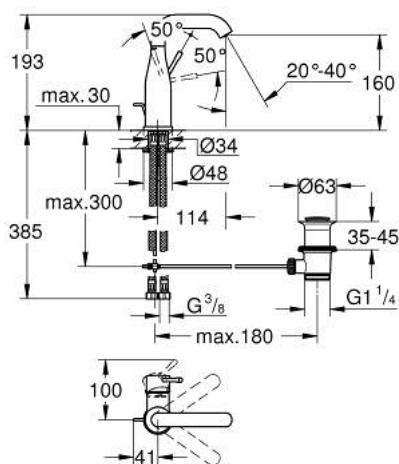

24 173 A01 ESSENCE JEDNORUČNA MIJEŠALICA ZA UMIVAONIK 1/2" M-VELIČINA

OPIS PROIZVODA

- Colour: hard graphite
- instalacija na 1 otvor
- metalna ručica
- GROHE SilkMove keramička kartuša 28 mm
- sa limitatorom temperature
- GROHE LongLife premaz
- GROHE EcoJoy tehnologija upotrebe manje količine vode i savršenog protoka
- maximum flow rate (at 3 bar): 5 l/min
- GROHE AquaGuide prilagodiv perlator
- GROHE FastFixation Plus instalacijski sustav
- zakretni izljev sa perlatorom i sa stop limitatorom
- prilagodljiv kut zakretanja 0° / 150° / 360°
- odljevni set, skočni 1 1/4"
- fleksibilne spojne cijevi
- min. preporučeni tlak 1.0 bar
- za profesionalce

24 173 A01 ESSENCE JEDNORUČNA MIJEŠALICA ZA UMIVAONIK 1/2" M-VELIČINA

REZERVNI DIJELOVI, veljače 2022 – now

- 1: Ručica (Br. narudžbe 46919A00)
 - 2: Kartuša (Br. narudžbe 46580000)
 - 3: screw ring (Br. narudžbe 48591000)
 - 4: Zakretni izljev (Br. narudžbe 13373A00)
 - 4.1: Perlator (Br. narudžbe 48270000)
 - 4.2: Pokrovni prsten (Br. narudžbe 0128500M)
 - 4.3: Sigurnosni prsten (Br. narudžbe 4826600M)
 - 5: Šipka za gornji dio sifona (Br. narudžbe 46739A00)
 - 6: Rozeta (Br. narudžbe 48603A00)
 - 7: Kontra matica (Br. narudžbe 46645000)
 - 8: Odljevni set 1 1/4" (Br. narudžbe 28910A00)
 - 8.1: Utičnica (Br. narudžbe 07182A00)
 - 8.2: Ekscentrična šipka (Br. narudžbe 07052000)
 - 9: Spojna cijev (Br. narudžbe 46255000)
 - 10: Ključ za ugradnju (Br. narudžbe 19017000)*
 - 11: Ekscentrična šipka (Br. narudžbe 07341000)*
- * Izborni dodaci