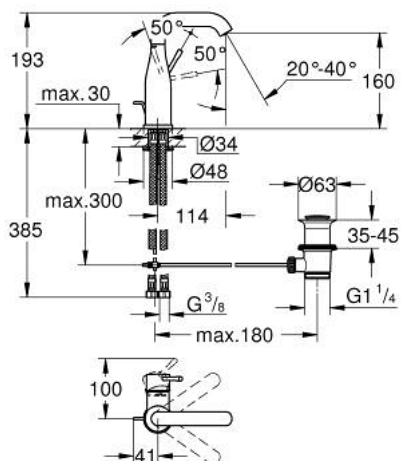

## 24 173 AL1 ESSENCE JEDNORUČNA MIJEŠALICA ZA UMIVAONIK 1/2" M-VELIČINA

### OPIS PROIZVODA

- Colour: brushed hard graphite
- instalacija na 1 otvor
- metalna ručica
- GROHE SilkMove keramička kartuša 28 mm
- sa limitatorom temperature
- GROHE LongLife premaz
- GROHE EcoJoy tehnologija upotrebe manje količine vode i savršenog protoka
- maximum flow rate (at 3 bar): 5 l/min
- GROHE AquaGuide prilagodiv perlator
- GROHE FastFixation Plus instalacijski sustav
- zakretni izljev sa perlatorom i sa stop limitatorom
- prilagodljiv kut zakretanja 0° / 150° / 360°
- odljevni set, skočni 1 1/4"
- fleksibilne spojne cijevi
- min. preporučeni tlak 1.0 bar
- za profesionalce

### REZERVNI DIJELOVI, veljače 2022 – now

- 1: Ručica (Br. narudžbe 46919AL0)
  - 2: Kartuša (Br. narudžbe 46580000)
  - 3: screw ring (Br. narudžbe 48591000)
  - 4: Zakretni izljev (Br. narudžbe 13373AL0)
  - 4.1: Perlator (Br. narudžbe 48270000)
  - 4.2: Pokrovni prsten (Br. narudžbe 0128500M)
  - 4.3: Sigurnosni prsten (Br. narudžbe 4826600M)
  - 5: Šipka za gornji dio sifona (Br. narudžbe 46739AL0)
  - 6: Rozeta (Br. narudžbe 48603AL0)
  - 7: Kontra matica (Br. narudžbe 46645000)
  - 8: Odljevni set 1 1/4" (Br. narudžbe 28910AL0)
  - 8.1: Utičnica (Br. narudžbe 07182AL0)
  - 8.2: Ekscentrična šipka (Br. narudžbe 07052000)
  - 9: Spojna cijev (Br. narudžbe 46255000)
  - 10: Ključ za ugradnju (Br. narudžbe 19017000)\*
  - 11: Ekscentrična šipka (Br. narudžbe 07341000)\*
- \* Izborni dodaci