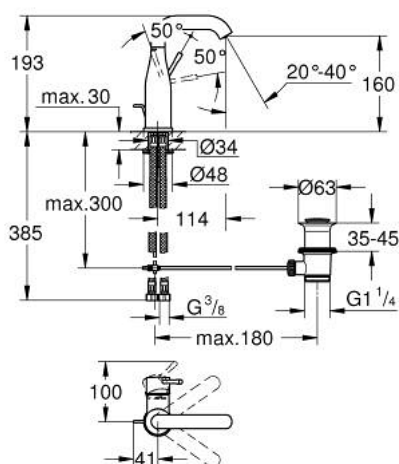

24 173 DA1 ESSENCE JEDNORUČNA MIJEŠALICA ZA UMIVAONIK 1/2" M-VELIČINA

OPIS PROIZVODA

- Colour: warm sunset
- instalacija na 1 otvor
- metalna ručica
- GROHE SilkMove keramička kartuša 28 mm
- sa limitatorom temperature
- GROHE LongLife premaz
- GROHE EcoJoy tehnologija upotrebe manje količine vode i savršenog protoka
- maximum flow rate (at 3 bar): 5 l/min
- GROHE AquaGuide prilagodiv perlator
- GROHE FastFixation Plus instalacijski sustav
- zakretni izljev sa perlatorom i sa stop limitatorom
- prilagodljiv kut zakretanja 0° / 150° / 360°
- odjeljni set, skočni 1 1/4"
- fleksibilne spojne cijevi
- min. preporučeni tlak 1.0 bar
- za profesionalce

24 173 DA1 ESSENCE JEDNORUČNA MIJEŠALICA ZA UMIVAONIK 1/2" M-VELIČINA

REZERVNI DIJELOVI, veljače 2022 – now

- 1: Ručica (Br. narudžbe 46919DA0)
 - 2: Kartuša (Br. narudžbe 46580000)
 - 3: screw ring (Br. narudžbe 48591000)
 - 4: Zakretni izljev (Br. narudžbe 13373DA0)
 - 4.1: Perlator (Br. narudžbe 48270000)
 - 4.2: Pokrovni prsten (Br. narudžbe 0128500M)
 - 4.3: Sigurnosni prsten (Br. narudžbe 4826600M)
 - 5: lift rod (Br. narudžbe 46739DA0)
 - 6: Rozeta (Br. narudžbe 48603DA0)
 - 7: Kontra matica (Br. narudžbe 46645000)
 - 8: Odljevni set 1 1/4" (Br. narudžbe 28910DA0)
 - 8.1: Utičnica (Br. narudžbe 07182DA0)
 - 8.2: Ekscentrična šipka (Br. narudžbe 07052000)
 - 9: Spojna cijev (Br. narudžbe 46255000)
 - 10: Ključ za ugradnju (Br. narudžbe 19017000)*
 - 11: Ekscentrična šipka (Br. narudžbe 07341000)*
- * Izborni dodaci