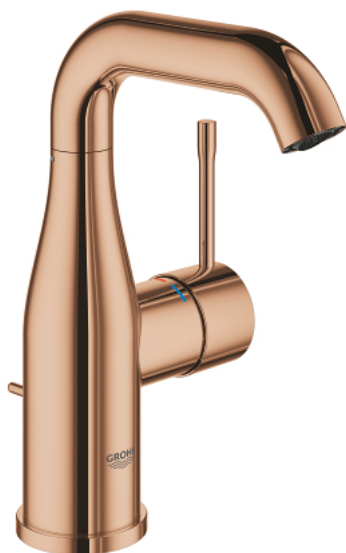

24 173 DA1 ESSENCE JEDNORUČNA MIJEŠALICA ZA UMIVAONIK 1/2" M-VELIČINA

OPIS PROIZVODA

- Colour: warm sunset
- instalacija na 1 otvor
- metalna ručica
- GROHE SilkMove keramička kartuša 28 mm
- sa limitatorom temperature
- GROHE LongLife premaz
- GROHE EcoJoy tehnologija upotrebe manje količine vode i savršenog protoka
- maximum flow rate (at 3 bar): 5 l/min
- GROHE AquaGuide prilagodiv perlator
- GROHE FastFixation Plus instalacijski sustav
- zakretni izljev sa perlatorom i sa stop limitatorom
- prilagodljiv kut zakretanja 0° / 150° / 360°
- odjeljni set, skočni 1 1/4"
- fleksibilne spojne cijevi
- min. preporučeni tlak 1.0 bar
- za profesionalce

24 173 DA1 ESSENCE JEDNORUČNA MIJEŠALICA ZA UMIVAONIK 1/2" M-VELIČINA

REZERVNI DIJELOVI, veljače 2022 – now

- 1: Ručica (Br. narudžbe 46919DA0)
 - 2: Kartuša (Br. narudžbe 46580000)
 - 3: screw ring (Br. narudžbe 48591000)
 - 4: Zakretni izljev (Br. narudžbe 13373DA0)
 - 4.1: Perlator (Br. narudžbe 48270000)
 - 4.2: Pokrovni prsten (Br. narudžbe 0128500M)
 - 4.3: Sigurnosni prsten (Br. narudžbe 4826600M)
 - 5: lift rod (Br. narudžbe 46739DA0)
 - 6: Rozeta (Br. narudžbe 48603DA0)
 - 7: Kontra matica (Br. narudžbe 46645000)
 - 8: Odljevni set 1 1/4" (Br. narudžbe 28910DA0)
 - 8.1: Utičnica (Br. narudžbe 07182DA0)
 - 8.2: Ekscentrična šipka (Br. narudžbe 07052000)
 - 9: Spojna cijev (Br. narudžbe 46255000)
 - 10: Ključ za ugradnju (Br. narudžbe 19017000)*
 - 11: Ekscentrična šipka (Br. narudžbe 07341000)*
- * Izborni dodaci