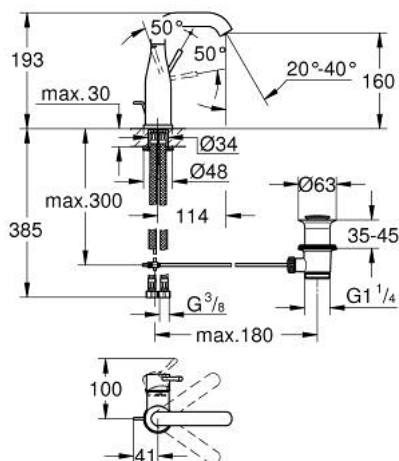

24 173 DC1 ESSENCE JEDNORUČNA MIJEŠALICA ZA UMIVAONIK 1/2" M-VELIČINA

OPIS PROIZVODA

- Colour: supersteel
- instalacija na 1 otvor
- metalna ručica
- GROHE SilkMove keramička kartuša 28 mm
- sa limitatorom temperature
- GROHE LongLife premaz
- GROHE EcoJoy tehnologija upotrebe manje količine vode i savršenog protoka
- maximum flow rate (at 3 bar): 5 l/min
- GROHE AquaGuide prilagodiv perlator
- GROHE FastFixation Plus instalacijski sustav
- zakretni izljev sa perlatorom i sa stop limitatorom
- prilagodljiv kut zakretanja 0° / 150° / 360°
- odljevni set, skočni 1 1/4"
- fleksibilne spojne cijevi
- min. preporučeni tlak 1.0 bar
- za profesionalce

24 173 DC1 ESSENCE JEDNORUČNA MIJEŠALICA ZA UMIVAONIK 1/2" M-VELIČINA

REZERVNI DIJELOVI, veljače 2022 – now

- 1: Ručica (Br. narudžbe 46919DC0)
 - 2: Kartuša (Br. narudžbe 46580000)
 - 3: screw ring (Br. narudžbe 48591000)
 - 4: Zakretni izljev (Br. narudžbe 13373DC0)
 - 4.1: Perlator (Br. narudžbe 48270000)
 - 4.2: Pokrovni prsten (Br. narudžbe 0128500M)
 - 4.3: Sigurnosni prsten (Br. narudžbe 4826600M)
 - 5: Šipka za gornji dio sifona (Br. narudžbe 46739EN0)
 - 6: Rozeta (Br. narudžbe 48603DC0)
 - 7: Kontra matica (Br. narudžbe 46645000)
 - 8: Odljevni set 1 1/4" (Br. narudžbe 28910DC0)
 - 8.1: Utičnica (Br. narudžbe 07182DC0)
 - 8.2: Ekscentrična šipka (Br. narudžbe 07052000)
 - 9: Spojna cijev (Br. narudžbe 46255000)
 - 10: Ključ za ugradnju (Br. narudžbe 19017000)*
 - 11: Ekscentrična šipka (Br. narudžbe 07341000)*
- * Izborni dodaci