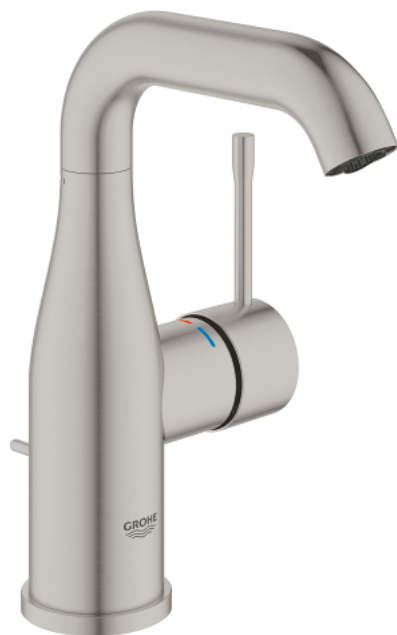

24 173 DC1 ESSENCE JEDNORUČNA MIJEŠALICA ZA UMIVAONIK 1/2" M-VELIČINA

OPIS PROIZVODA

- Colour: supersteel
- instalacija na 1 otvor
- metalna ručica
- GROHE SilkMove keramička kartuša 28 mm
- sa limitatorom temperature
- GROHE LongLife premaz
- GROHE EcoJoy tehnologija upotrebe manje količine vode i savršenog protoka
- maximum flow rate (at 3 bar): 5 l/min
- GROHE AquaGuide prilagodiv perlator
- GROHE FastFixation Plus instalacijski sustav
- zakretni izljev sa perlatorom i sa stop limitatorom
- prilagodljiv kut zakretanja 0° / 150° / 360°
- odljevni set, skočni 1 1/4"
- fleksibilne spojne cijevi
- min. preporučeni tlak 1.0 bar
- za profesionalce

24 173 DC1 ESSENCE JEDNORUČNA MIJEŠALICA ZA UMIVAONIK 1/2" M-VELIČINA

REZERVNI DIJELOVI, veljače 2022 – now

- 1: Ručica (Br. narudžbe 46919DC0)
 - 2: Kartuša (Br. narudžbe 46580000)
 - 3: screw ring (Br. narudžbe 48591000)
 - 4: Zakretni izljev (Br. narudžbe 13373DC0)
 - 4.1: Perlator (Br. narudžbe 48270000)
 - 4.2: Pokrovni prsten (Br. narudžbe 0128500M)
 - 4.3: Sigurnosni prsten (Br. narudžbe 4826600M)
 - 5: Šipka za gornji dio sifona (Br. narudžbe 46739EN0)
 - 6: Rozeta (Br. narudžbe 48603DC0)
 - 7: Kontra matica (Br. narudžbe 46645000)
 - 8: Odljevni set 1 1/4" (Br. narudžbe 28910DC0)
 - 8.1: Utičnica (Br. narudžbe 07182DC0)
 - 8.2: Ekscentrična šipka (Br. narudžbe 07052000)
 - 9: Spojna cijev (Br. narudžbe 46255000)
 - 10: Ključ za ugradnju (Br. narudžbe 19017000)*
 - 11: Ekscentrična šipka (Br. narudžbe 07341000)*
- * Izborni dodaci