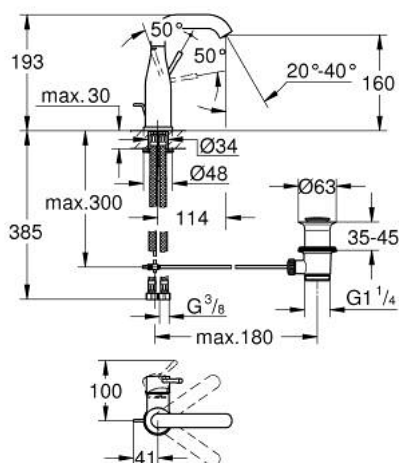

24 173 DL1 ESSENCE JEDNORUČNA MIJEŠALICA ZA UMIVAONIK 1/2" M-VELIČINA

OPIS PROIZVODA

- Colour: brushed warm sunset
- instalacija na 1 otvor
- metalna ručica
- GROHE SilkMove keramička kartuša 28 mm
- sa limitatorom temperature
- GROHE LongLife premaz
- GROHE EcoJoy tehnologija upotrebe manje količine vode i savršenog protoka
- maximum flow rate (at 3 bar): 5 l/min
- GROHE AquaGuide prilagodiv perlator
- GROHE FastFixation Plus instalacijski sustav
- zakretni izljev sa perlatorom i sa stop limitatorom
- prilagodljiv kut zakretanja 0° / 150° / 360°
- odljevni set, skočni 1 1/4"
- fleksibilne spojne cijevi
- min. preporučeni tlak 1.0 bar
- za profesionalce

24 173 DL1 ESSENCE JEDNORUČNA MIJEŠALICA ZA UMIVAONIK 1/2" M-VELIČINA

REZERVNI DIJELOVI, veljače 2022 – now

- 1: Ručica (Br. narudžbe 46919DL0)
 - 2: Kartuša (Br. narudžbe 46580000)
 - 3: screw ring (Br. narudžbe 48591000)
 - 4: Zakretni izljev (Br. narudžbe 13373DL0)
 - 4.1: Perlator (Br. narudžbe 48270000)
 - 4.2: Pokrovni prsten (Br. narudžbe 0128500M)
 - 4.3: Sigurnosni prsten (Br. narudžbe 4826600M)
 - 5: lift rod (Br. narudžbe 46739DL0)
 - 6: Rozeta (Br. narudžbe 48603DL0)
 - 7: Kontra matica (Br. narudžbe 46645000)
 - 8: Odljevni set 1 1/4" (Br. narudžbe 28910DL0)
 - 8.1: Utičnica (Br. narudžbe 07182DL0)
 - 8.2: Ekscentrična šipka (Br. narudžbe 07052000)
 - 9: Spojna cijev (Br. narudžbe 46255000)
 - 10: Ključ za ugradnju (Br. narudžbe 19017000)*
 - 11: Ekscentrična šipka (Br. narudžbe 07341000)*
- * Izborni dodaci