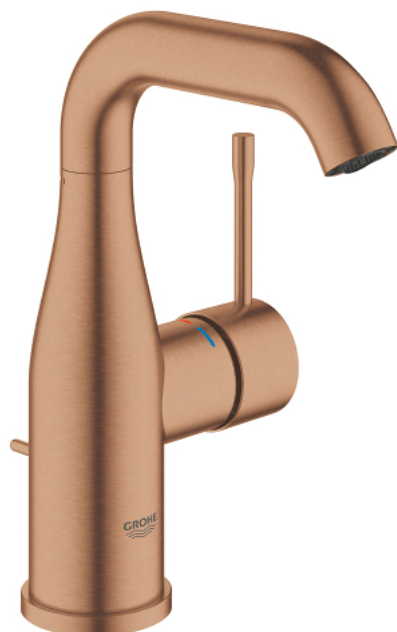

24 173 DL1 ESSENCE JEDNORUČNA MIJEŠALICA ZA UMIVAONIK 1/2" M-VELIČINA

OPIS PROIZVODA

- Colour: brushed warm sunset
- instalacija na 1 otvor
- metalna ručica
- GROHE SilkMove keramička kartuša 28 mm
- sa limitatorom temperature
- GROHE LongLife premaz
- GROHE EcoJoy tehnologija upotrebe manje količine vode i savršenog protoka
- maximum flow rate (at 3 bar): 5 l/min
- GROHE AquaGuide prilagodiv perlator
- GROHE FastFixation Plus instalacijski sustav
- zakretni izljev sa perlatorom i sa stop limitatorom
- prilagodljiv kut zakretanja 0° / 150° / 360°
- odljevni set, skočni 1 1/4"
- fleksibilne spojne cijevi
- min. preporučeni tlak 1.0 bar
- za profesionalce

24 173 DL1 ESSENCE JEDNORUČNA MIJEŠALICA ZA UMIVAONIK 1/2" M-VELIČINA

REZERVNI DIJELOVI, veljače 2022 – now

- 1: Ručica (Br. narudžbe 46919DL0)
 - 2: Kartuša (Br. narudžbe 46580000)
 - 3: screw ring (Br. narudžbe 48591000)
 - 4: Zakretni izljev (Br. narudžbe 13373DL0)
 - 4.1: Perlator (Br. narudžbe 48270000)
 - 4.2: Pokrovni prsten (Br. narudžbe 0128500M)
 - 4.3: Sigurnosni prsten (Br. narudžbe 4826600M)
 - 5: lift rod (Br. narudžbe 46739DL0)
 - 6: Rozeta (Br. narudžbe 48603DL0)
 - 7: Kontra matica (Br. narudžbe 46645000)
 - 8: Odljevni set 1 1/4" (Br. narudžbe 28910DL0)
 - 8.1: Utičnica (Br. narudžbe 07182DL0)
 - 8.2: Ekscentrična šipka (Br. narudžbe 07052000)
 - 9: Spojna cijev (Br. narudžbe 46255000)
 - 10: Ključ za ugradnju (Br. narudžbe 19017000)*
 - 11: Ekscentrična šipka (Br. narudžbe 07341000)*
- * Izborni dodaci