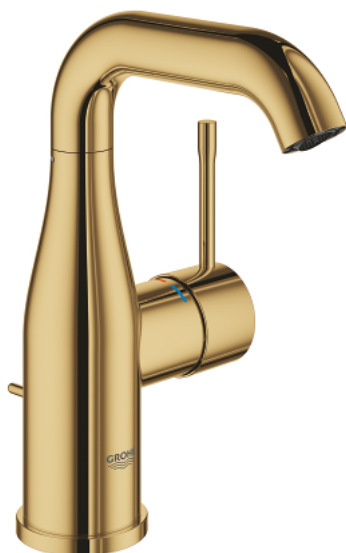

## 24 173 GL1 ESSENCE JEDNORUČNA MIJEŠALICA ZA UMIVAONIK 1/2" M-VELIČINA

### OPIS PROIZVODA

- Colour: cool sunrise
- instalacija na 1 otvor
- metalna ručica
- GROHE SilkMove keramička kartuša 28 mm
- sa limitatorom temperature
- GROHE LongLife premaz
- GROHE EcoJoy tehnologija upotrebe manje količine vode i savršenog protoka
- maximum flow rate (at 3 bar): 5 l/min
- GROHE AquaGuide prilagodiv perlator
- GROHE FastFixation Plus instalacijski sustav
- zakretni izljev sa perlatorom i sa stop limitatorom
- prilagodljiv kut zakretanja 0° / 150° / 360°
- odljevni set, skočni 1 1/4"
- fleksibilne spojne cijevi
- min. preporučeni tlak 1.0 bar
- za profesionalce

### REZERVNI DIJELOVI, veljače 2022 – now

- 1: Ručica (Br. narudžbe 46919GL0)
  - 2: Kartuša (Br. narudžbe 46580000)
  - 3: screw ring (Br. narudžbe 48591000)
  - 4: Zakretni izljev (Br. narudžbe 13373GL0)
  - 4.1: Perlator (Br. narudžbe 48270000)
  - 4.2: Pokrovni prsten (Br. narudžbe 0128500M)
  - 4.3: Sigurnosni prsten (Br. narudžbe 4826600M)
  - 5: lift rod (Br. narudžbe 46739GL0)
  - 6: Rozeta (Br. narudžbe 48603GL0)
  - 7: Kontra matica (Br. narudžbe 46645000)
  - 8: Odljevni set 1 1/4" (Br. narudžbe 28910GL0)
  - 8.1: Utičnica (Br. narudžbe 07182GL0)
  - 8.2: Ekscentrična šipka (Br. narudžbe 07052000)
  - 9: Spojna cijev (Br. narudžbe 46255000)
  - 10: Ključ za ugradnju (Br. narudžbe 19017000)\*
  - 11: Ekscentrična šipka (Br. narudžbe 07341000)\*
- \* Izborni dodaci