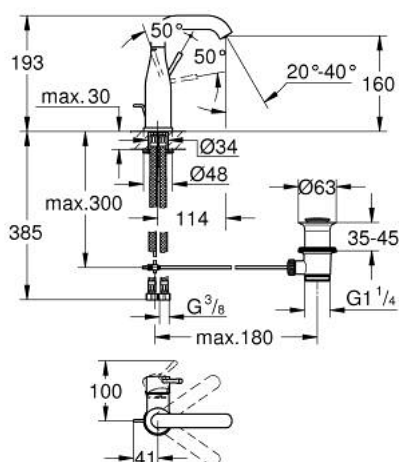

## 24 173 GL1 ESSENCE JEDNORUČNA MIJEŠALICA ZA UMIVAONIK 1/2" M-VELIČINA

### OPIS PROIZVODA

- Colour: cool sunrise
- instalacija na 1 otvor
- metalna ručica
- GROHE SilkMove keramička kartuša 28 mm
- sa limitatorom temperature
- GROHE LongLife premaz
- GROHE EcoJoy tehnologija upotrebe manje količine vode i savršenog protoka
- maximum flow rate (at 3 bar): 5 l/min
- GROHE AquaGuide prilagodiv perlator
- GROHE FastFixation Plus instalacijski sustav
- zakretni izljev sa perlatorom i sa stop limitatorom
- prilagodljiv kut zakretanja 0° / 150° / 360°
- odljevni set, skočni 1 1/4"
- fleksibilne spojne cijevi
- min. preporučeni tlak 1.0 bar
- za profesionalce

### REZERVNI DIJELOVI, veljače 2022 – now

- 1: Ručica (Br. narudžbe 46919GL0)
  - 2: Kartuša (Br. narudžbe 46580000)
  - 3: screw ring (Br. narudžbe 48591000)
  - 4: Zakretni izljev (Br. narudžbe 13373GL0)
  - 4.1: Perlator (Br. narudžbe 48270000)
  - 4.2: Pokrovni prsten (Br. narudžbe 0128500M)
  - 4.3: Sigurnosni prsten (Br. narudžbe 4826600M)
  - 5: lift rod (Br. narudžbe 46739GL0)
  - 6: Rozeta (Br. narudžbe 48603GL0)
  - 7: Kontra matica (Br. narudžbe 46645000)
  - 8: Odljevni set 1 1/4" (Br. narudžbe 28910GL0)
  - 8.1: Utičnica (Br. narudžbe 07182GL0)
  - 8.2: Ekscentrična šipka (Br. narudžbe 07052000)
  - 9: Spojna cijev (Br. narudžbe 46255000)
  - 10: Ključ za ugradnju (Br. narudžbe 19017000)\*
  - 11: Ekscentrična šipka (Br. narudžbe 07341000)\*
- \* Izborni dodaci