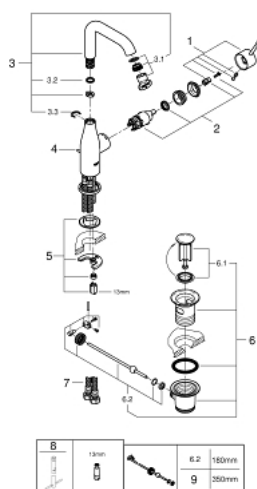

24 174 001 ESSENCE JEDNORUČNA MIJEŠALICA ZA UMIVAONIK 1/2" L-VELIČINA

OPIS PROIZVODA

- Colour: chrome
- instalacija na 1 otvor
- metalna ručica
- GROHE SilkMove keramička kartuša 28 mm
- sa limitatorom temperature
- GROHE LongLife premaz
- GROHE EcoJoy tehnologija upotrebe manje količine vode i savršenog protoka
- maximum flow rate (at 3 bar): 5 l/min
- GROHE AquaGuide prilagodiv perlator
- GROHE FastFixation Plus instalacijski sustav
- zakretni izljev sa perlatorom i sa stop limitatorom
- prilagodljiv kut zakretanja 0° / 150° / 360°
- odljevni set, skočni 1 1/4"
- fleksibilne spojne cijevi
- min. preporučeni tlak 1.0 bar
- za profesionalce

24 174 001 ESSENCE JEDNORUČNA MIJEŠALICA ZA UMIVAONIK 1/2" L-VELIČINA

REZERVNI DIJELOVI, kolovoza 2020 – now

- 1: Ručica (Br. narudžbe 46919000)
- 2: Kartuša (Br. narudžbe 46580000)
- 3: Zakretni izljev (Br. narudžbe 13374000)
- 3.1: Perlator (Br. narudžbe 48270000)
- 3.2: Pokrovni prsten (Br. narudžbe 0128500M)
- 3.3: Sigurnosni prsten (Br. narudžbe 4826600M)
- 4: Šipka za gornji dio sifona (Br. narudžbe 46739000)
- 5: Kontra matica (Br. narudžbe 46645000)
- 6: Odljevni set 1 1/4" (Br. narudžbe 28910000)
- 6.1: Utičnica (Br. narudžbe 07182000)
- 6.2: Ekscentrična šipka (Br. narudžbe 07052000)
- 7: Spojna cijev (Br. narudžbe 46255000)
- 8: Ključ za ugradnju (Br. narudžbe 19017000)*
- 9: Ekscentrična šipka (Br. narudžbe 07341000)*