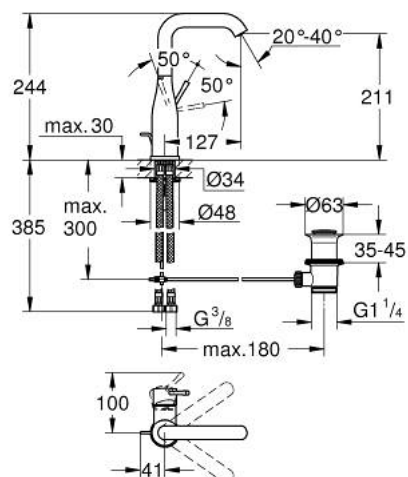

24 174 001 ESSENCE JEDNORUČNA MIJEŠALICA ZA UMIVAONIK 1/2" L-VELIČINA

OPIS PROIZVODA

- Colour: chrome
- instalacija na 1 otvor
- metalna ručica
- GROHE SilkMove keramička kartuša 28 mm
- sa limitatorom temperature
- GROHE LongLife premaz
- AquaCalibrator
- maximum flow rate (at 3 bar): 5 l/min
- GROHE AquaGuide prilagodiv perlator
- FastFixation Plus instalacijski sustav
- zakretni izljev sa perlatorom i sa stop limitatorom
- prilagodljiv kut zakretanja 0° / 150° / 360°
- odjevni set, skočni 1 1/4"
- fleksibilne spojne cijevi
- min. preporučeni tlak 1.0 bar
- za profesionalce

24 174 001 ESSENCE JEDNORUČNA MIJEŠALICA ZA UMIVAONIK 1/2" L-VELIČINA

REZERVNI DIJELOVI, kolovoza 2020 – now

- 1: Ručica (Br. narudžbe 46919000)
- 2: Kartuša (Br. narudžbe 46580000)
- 3: Zakretni izljev (Br. narudžbe 13374000)
- 3.1: Perlator (Br. narudžbe 48270000)
- 3.2: Pokrovni prsten (Br. narudžbe 0128500M)
- 3.3: Sigurnosni prsten (Br. narudžbe 4826600M)
- 4: Šipka za gornji dio sifona (Br. narudžbe 46739000)
- 5: Kontra matica (Br. narudžbe 46645000)
- 6: Odljevni set 1 1/4" (Br. narudžbe 28910000)
- 6.1: Utičnica (Br. narudžbe 07182000)
- 6.2: Ekscentrična šipka (Br. narudžbe 07052000)
- 7: Spojna cijev (Br. narudžbe 46255000)
- 8: Ključ za ugradnju (Br. narudžbe 19017000)*
- 9: Ekscentrična šipka (Br. narudžbe 07341000)*