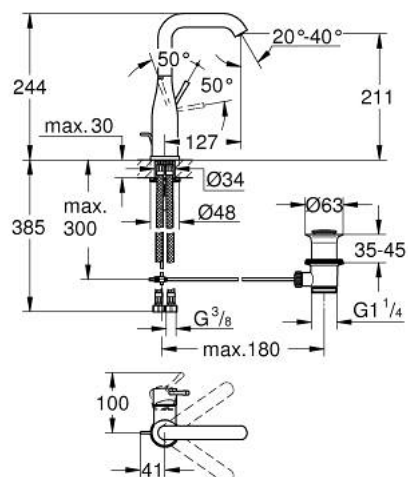

24 174 001 ESSENCE JEDNORUČNA MIJEŠALICA ZA UMIVAONIK 1/2" L-VELIČINA

OPIS PROIZVODA

- Colour: chrome
- instalacija na 1 otvor
- metalna ručica
- GROHE SilkMove keramička kartuša 28 mm
- sa limitatorom temperature
- GROHE LongLife premaz
- GROHE EcoJoy tehnologija upotrebe manje količine vode i savršenog protoka
- maximum flow rate (at 3 bar): 5 l/min
- GROHE AquaGuide prilagodiv perlator
- GROHE FastFixation Plus instalacijski sustav
- zakretni izljev sa perlatorom i sa stop limitatorom
- prilagodljiv kut zakretanja 0° / 150° / 360°
- odljevni set, skočni 1 1/4"
- fleksibilne spojne cijevi
- min. preporučeni tlak 1.0 bar
- za profesionalce

24 174 001 ESSENCE JEDNORUČNA MIJEŠALICA ZA UMIVAONIK 1/2" L-VELIČINA

REZERVNI DIJELOVI, kolovoza 2020 – now

- 1: Ručica (Br. narudžbe 46919000)
- 2: Kartuša (Br. narudžbe 46580000)
- 3: Zakretni izljev (Br. narudžbe 13374000)
- 3.1: Perlator (Br. narudžbe 48270000)
- 3.2: Pokrovni prsten (Br. narudžbe 0128500M)
- 3.3: Sigurnosni prsten (Br. narudžbe 4826600M)
- 4: Šipka za gornji dio sifona (Br. narudžbe 46739000)
- 5: Kontra matica (Br. narudžbe 46645000)
- 6: Odljevni set 1 1/4" (Br. narudžbe 28910000)
- 6.1: Utičnica (Br. narudžbe 07182000)
- 6.2: Ekscentrična šipka (Br. narudžbe 07052000)
- 7: Spojna cijev (Br. narudžbe 46255000)
- 8: Ključ za ugradnju (Br. narudžbe 19017000)*
- 9: Ekscentrična šipka (Br. narudžbe 07341000)*