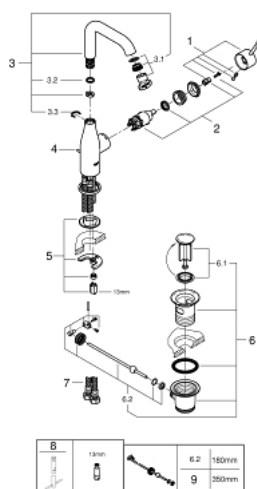

24 174 001 ESSENCE JEDNORUČNA MIJEŠALICA ZA UMIVAONIK 1/2" L-VELIČINA

OPIS PROIZVODA

- Colour: chrome
- instalacija na 1 otvor
- metalna ručica
- GROHE SilkMove keramička kartuša 28 mm
- sa limitatorom temperature
- GROHE LongLife premaz
- AquaCalibrator
- maximum flow rate (at 3 bar): 5 l/min
- GROHE AquaGuide prilagodiv perlator
- FastFixation Plus instalacijski sustav
- zakretni izljev sa perlatorom i sa stop limitatorom
- prilagodljiv kut zakretanja 0° / 150° / 360°
- odjevni set, skočni 1 1/4"
- fleksibilne spojne cijevi
- min. preporučeni tlak 1.0 bar
- za profesionalce

24 174 001 ESSENCE JEDNORUČNA MIJEŠALICA ZA UMIVAONIK 1/2" L-VELIČINA

REZERVNI DIJELOVI, kolovoza 2020 – now

- 1: Ručica (Br. narudžbe 46919000)
- 2: Kartuša (Br. narudžbe 46580000)
- 3: Zakretni izljev (Br. narudžbe 13374000)
- 3.1: Perlator (Br. narudžbe 48270000)
- 3.2: Pokrovni prsten (Br. narudžbe 0128500M)
- 3.3: Sigurnosni prsten (Br. narudžbe 4826600M)
- 4: Šipka za gornji dio sifona (Br. narudžbe 46739000)
- 5: Kontra matica (Br. narudžbe 46645000)
- 6: Odljevni set 1 1/4" (Br. narudžbe 28910000)
- 6.1: Utičnica (Br. narudžbe 07182000)
- 6.2: Ekscentrična šipka (Br. narudžbe 07052000)
- 7: Spojna cijev (Br. narudžbe 46255000)
- 8: Ključ za ugradnju (Br. narudžbe 19017000)*
- 9: Ekscentrična šipka (Br. narudžbe 07341000)*