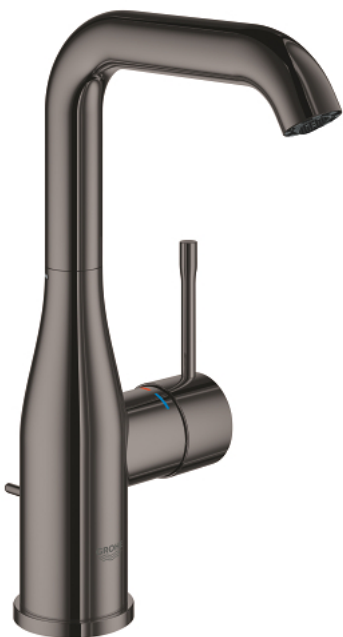

## 24 174 A01 ESSENCE JEDNORUČNA MIJEŠALICA ZA UMIVAONIK 1/2" L-VELIČINA

### OPIS PROIZVODA

- Colour: hard graphite
- instalacija na 1 otvor
- metalna ručica
- GROHE SilkMove keramička kartuša 28 mm
- sa limitatorom temperature
- GROHE LongLife premaz
- GROHE EcoJoy tehnologija upotrebe manje količine vode i savršenog protoka
- maximum flow rate (at 3 bar): 5 l/min
- GROHE AquaGuide prilagodiv perlator
- GROHE FastFixation Plus instalacijski sustav
- zakretni izljev sa perlatorom i sa stop limitatorom
- prilagodljiv kut zakretanja 0° / 150° / 360°
- odljevni set, skočni 1 1/4"
- fleksibilne spojne cijevi
- min. preporučeni tlak 1.0 bar