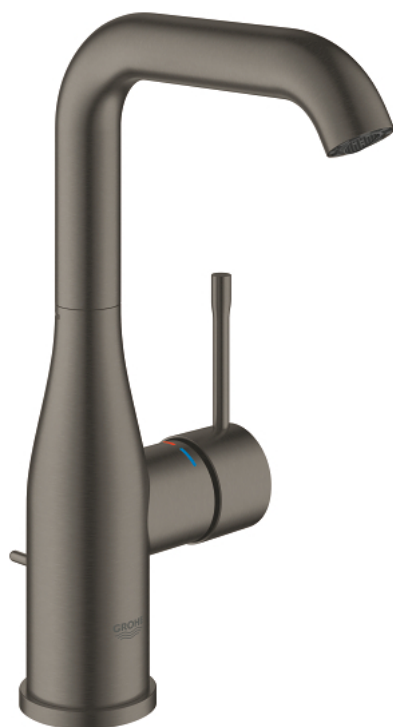

24 174 AL1 ESSENCE JEDNORUČNA MIJEŠALICA ZA UMIVAONIK 1/2" L-VELIČINA

OPIS PROIZVODA

- Colour: brushed hard graphite
- instalacija na 1 otvor
- metalna ručica
- GROHE SilkMove keramička kartuša 28 mm
- sa limitatorom temperature
- GROHE LongLife premaz
- GROHE EcoJoy tehnologija upotrebe manje količine vode i savršenog protoka
- maximum flow rate (at 3 bar): 5 l/min
- GROHE AquaGuide prilagodiv perlator
- GROHE FastFixation Plus instalacijski sustav
- zakretni izljev sa perlatorom i sa stop limitatorom
- prilagodljiv kut zakretanja 0° / 150° / 360°
- odljevni set, skočni 1 1/4"
- fleksibilne spojne cijevi
- min. preporučeni tlak 1.0 bar