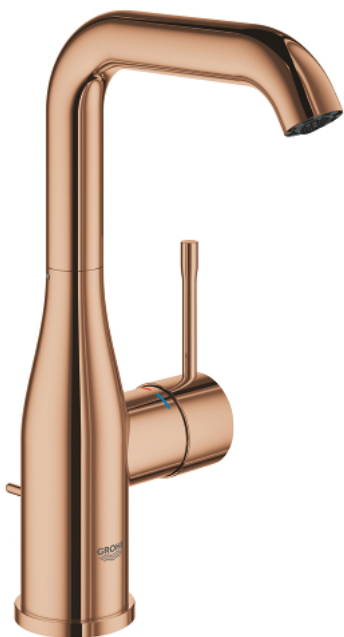

## 24 174 DA1 ESSENCE JEDNORUČNA MIJEŠALICA ZA UMIVAONIK 1/2" L-VELIČINA

### OPIS PROIZVODA

- Colour: warm sunset
- instalacija na 1 otvor
- metalna ručica
- GROHE SilkMove keramička kartuša 28 mm
- sa limitatorom temperature
- GROHE LongLife premaz
- GROHE EcoJoy tehnologija upotrebe manje količine vode i savršenog protoka
- maximum flow rate (at 3 bar): 5 l/min
- GROHE AquaGuide prilagodiv perlator
- GROHE FastFixation Plus instalacijski sustav
- zakretni izljev sa perlatorom i sa stop limitatorom
- prilagodljiv kut zakretanja 0° / 150° / 360°
- odljevni set, skočni 1 1/4"
- fleksibilne spojne cijevi
- min. preporučeni tlak 1.0 bar