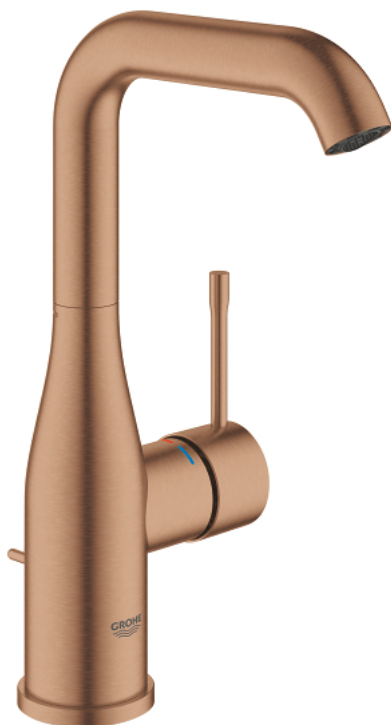

24 174 DL1 ESSENCE JEDNORUČNA MIJEŠALICA ZA UMIVAONIK 1/2" L-VELIČINA

OPIS PROIZVODA

- Colour: brushed warm sunset
- instalacija na 1 otvor
- metalna ručica
- GROHE SilkMove keramička kartuša 28 mm
- sa limitatorom temperature
- GROHE LongLife premaz
- GROHE EcoJoy tehnologija upotrebe manje količine vode i savršenog protoka
- maximum flow rate (at 3 bar): 5 l/min
- GROHE AquaGuide prilagodiv perlator
- GROHE FastFixation Plus instalacijski sustav
- zakretni izljev sa perlatorom i sa stop limitatorom
- prilagodljiv kut zakretanja 0° / 150° / 360°
- odljevni set, skočni 1 1/4"
- fleksibilne spojne cijevi
- min. preporučeni tlak 1.0 bar