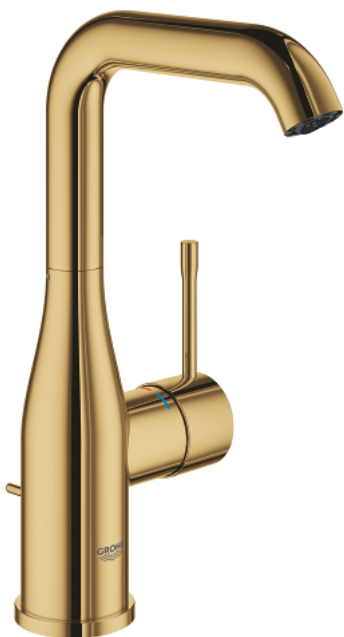

## 24 174 GL1 ESSENCE JEDNORUČNA MIJEŠALICA ZA UMIVAONIK 1/2" L-VELIČINA

### OPIS PROIZVODA

- Colour: cool sunrise
- instalacija na 1 otvor
- metalna ručica
- GROHE SilkMove keramička kartuša 28 mm
- sa limitatorom temperature
- GROHE LongLife premaz
- GROHE EcoJoy tehnologija upotrebe manje količine vode i savršenog protoka
- maximum flow rate (at 3 bar): 5 l/min
- GROHE AquaGuide prilagodiv perlator
- GROHE FastFixation Plus instalacijski sustav
- zakretni izljev sa perlatorom i sa stop limitatorom
- prilagodljiv kut zakretanja 0° / 150° / 360°
- odljevni set, skočni 1 1/4"
- fleksibilne spojne cijevi
- min. preporučeni tlak 1.0 bar