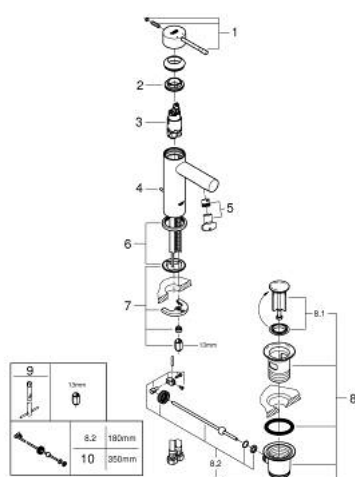

## 24 175 001 ESSENCE JEDNORUČNA MIJEŠALICA ZA UMIVAONIK 3/8" S-VELIČINA

### REZERVNI DIJELOVI, prosinca 2021 – now

- 1: Ručica (Br. narudžbe 46917000)
  - 2: Prsten za učvršćivanje (Br. narudžbe 46715000)
  - 3: Kartuša (Br. narudžbe 46580000)
  - 4: Šipka za gornji dio sifona (Br. narudžbe 46739000)
  - 5: Perlator (Br. narudžbe 46765000)
  - 6: Rozeta (Br. narudžbe 48603000)
  - 7: Kontra matica (Br. narudžbe 46645000)
  - 8: Odjevni set 1 1/4" (Br. narudžbe 28910000)
  - 8.1: Utičnica (Br. narudžbe 07182000)
  - 8.2: Ekscentrična šipka (Br. narudžbe 07052000)
  - 9: Ključ za ugradnju (Br. narudžbe 19017000)\*
  - 10: Ekscentrična šipka (Br. narudžbe 07341000)\*
- \* Izborni dodaci