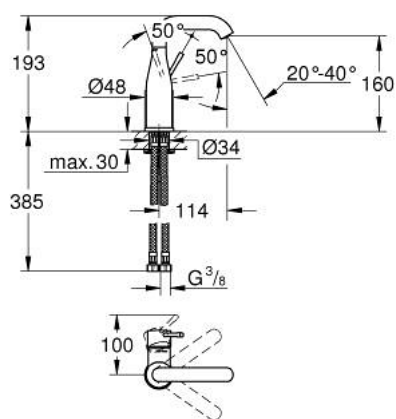

24 176 001 ESSENCE JEDNORUČNA MIJEŠALICA ZA UMIVAONIK 1/2" M-VELIČINA

OPIS PROIZVODA

- Colour: chrome
- instalacija na 1 otvor
- metalna ručica
- GROHE SilkMove keramička kartuša 28 mm
- sa limitatorom temperature
- GROHE LongLife premaz
- GROHE EcoJoy tehnologija upotrebe manje količine vode i savršenog protoka
- maximum flow rate (at 3 bar): 5 l/min
- GROHE AquaGuide prilagodiv perlator
- GROHE FastFixation Plus instalacijski sustav
- zakretni izljev sa perlatorom i sa stop limitatorom
- prilagodljiv kut zakretanja 0° / 150° / 360°
- glatko tijelo
- fleksibilne spojne cijevi
- min. preporučeni tlak 1.0 bar
- za profesionalce

24 176 001 ESSENCE JEDNORUČNA MIJEŠALICA ZA UMIVAONIK 1/2" M-VELIČINA

REZERVNI DIJELOVI, veljače 2022 – now

- 1: Ručica (Br. narudžbe 46919000)
- 2: Kartuša (Br. narudžbe 46580000)
- 3: screw ring (Br. narudžbe 48591000)
- 4: Zakretni izljev (Br. narudžbe 13373000)
- 4.1: Perlator (Br. narudžbe 48270000)
- 4.2: Pokrovni prsten (Br. narudžbe 0128500M)
- 4.3: Sigurnosni prsten (Br. narudžbe 4826600M)
- 5: Rozeta (Br. narudžbe 48603000)
- 6: Kontra matica (Br. narudžbe 46645000)
- 7: Spojna cijev (Br. narudžbe 46255000)
- 8: Ključ za ugradnju (Br. narudžbe 19017000)*
- 9: Odvod s pritiski-otvori čepom (Br. narudžbe 65807000)*