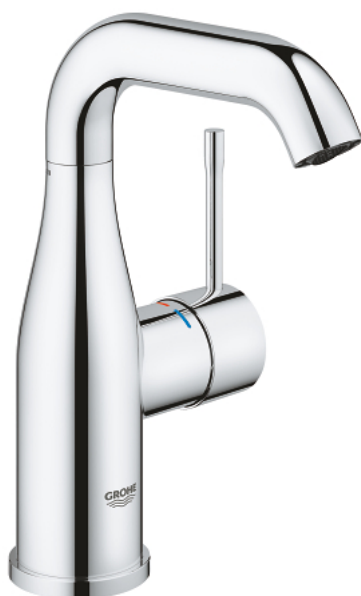

24 176 001 ESSENCE JEDNORUČNA MIJEŠALICA ZA UMIVAONIK 1/2" M-VELIČINA

OPIS PROIZVODA

- Colour: chrome
- instalacija na 1 otvor
- metalna ručica
- GROHE SilkMove keramička kartuša 28 mm
- sa limitatorom temperature
- GROHE LongLife premaz
- GROHE EcoJoy tehnologija upotrebe manje količine vode i savršenog protoka
- maximum flow rate (at 3 bar): 5 l/min
- GROHE AquaGuide prilagodiv perlator
- GROHE FastFixation Plus instalacijski sustav
- zakretni izljev sa perlatorom i sa stop limitatorom
- prilagodljiv kut zakretanja 0° / 150° / 360°
- glatko tijelo
- fleksibilne spojne cijevi
- min. preporučeni tlak 1.0 bar
- za profesionalce

24 176 001 ESSENCE JEDNORUČNA MIJEŠALICA ZA UMIVAONIK 1/2" M-VELIČINA

REZERVNI DIJELOVI, veljače 2022 – now

- 1: Ručica (Br. narudžbe 46919000)
- 2: Kartuša (Br. narudžbe 46580000)
- 3: screw ring (Br. narudžbe 48591000)
- 4: Zakretni izljev (Br. narudžbe 13373000)
- 4.1: Perlator (Br. narudžbe 48270000)
- 4.2: Pokrovni prsten (Br. narudžbe 0128500M)
- 4.3: Sigurnosni prsten (Br. narudžbe 4826600M)
- 5: Rozeta (Br. narudžbe 48603000)
- 6: Kontra matica (Br. narudžbe 46645000)
- 7: Spojna cijev (Br. narudžbe 46255000)
- 8: Ključ za ugradnju (Br. narudžbe 19017000)*
- 9: Odvod s pritiski-otvori čepom (Br. narudžbe 65807000)*