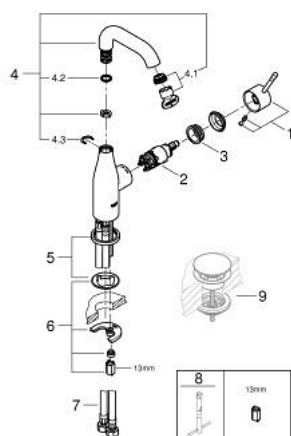

24 176 001 ESSENCE JEDNORUČNA MIJEŠALICA ZA UMIVAONIK 1/2" M-VELIČINA

OPIS PROIZVODA

- Colour: chrome
- instalacija na 1 otvor
- metalna ručica
- GROHE SilkMove keramička kartuša 28 mm
- sa limitatorom temperature
- GROHE LongLife premaz
- GROHE EcoJoy tehnologija upotrebe manje količine vode i savršenog protoka
- maximum flow rate (at 3 bar): 5 l/min
- GROHE AquaGuide prilagodiv perlator
- GROHE FastFixation Plus instalacijski sustav
- zakretni izljev sa perlatorom i sa stop limitatorom
- prilagodljiv kut zakretanja 0° / 150° / 360°
- glatko tijelo
- fleksibilne spojne cijevi
- min. preporučeni tlak 1.0 bar
- za profesionalce

24 176 001 ESSENCE JEDNORUČNA MIJEŠALICA ZA UMIVAONIK 1/2" M-VELIČINA

REZERVNI DIJELOVI, veljače 2022 – now

- 1: Ručica (Br. narudžbe 46919000)
- 2: Kartuša (Br. narudžbe 46580000)
- 3: screw ring (Br. narudžbe 48591000)
- 4: Zakretni izljev (Br. narudžbe 13373000)
- 4.1: Perlator (Br. narudžbe 48270000)
- 4.2: Pokrovni prsten (Br. narudžbe 0128500M)
- 4.3: Sigurnosni prsten (Br. narudžbe 4826600M)
- 5: Rozeta (Br. narudžbe 48603000)
- 6: Kontra matica (Br. narudžbe 46645000)
- 7: Spojna cijev (Br. narudžbe 46255000)
- 8: Ključ za ugradnju (Br. narudžbe 19017000)*
- 9: Odvod s pritiski-otvori čepom (Br. narudžbe 65807000)*