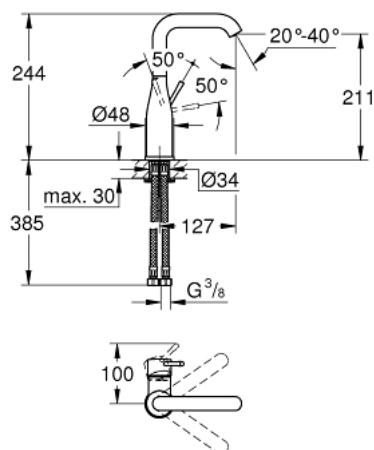

## 24 177 001 ESSENCE JEDNORUČNA MIJEŠALICA ZA UMIVAONIK 1/2" L-VELIČINA

### OPIS PROIZVODA

- Colour: chrome
- instalacija na 1 otvor
- metalna ručica
- GROHE SilkMove keramička kartuša 28 mm
- sa limitatorom temperature
- GROHE LongLife premaz
- GROHE EcoJoy tehnologija upotrebe manje količine vode i savršenog protoka
- maximum flow rate (at 3 bar): 5 l/min
- GROHE AquaGuide prilagodiv perlator
- GROHE FastFixation Plus instalacijski sustav
- zakretni izljev sa perlatorom i sa stop limitatorom
- prilagodljiv kut zakretanja 0° / 150° / 360°
- glatko tijelo
- fleksibilne spojne cijevi
- min. preporučeni tlak 1.0 bar
- za profesionalce

### REZERVNI DIJELOVI, veljače 2022 – now

- 1: Ručica (Br. narudžbe 46919000)
- 2: Kartuša (Br. narudžbe 46580000)
- 3: screw ring (Br. narudžbe 48591000)
- 4: Zakretni izljev (Br. narudžbe 13374000)
- 4.1: Perlator (Br. narudžbe 48270000)
- 4.2: Pokrovni prsten (Br. narudžbe 0128500M)
- 4.3: Sigurnosni prsten (Br. narudžbe 4826600M)
- 5: Rozeta (Br. narudžbe 48603000)
- 6: Kontra matica (Br. narudžbe 46645000)
- 7: Ključ za ugradnju (Br. narudžbe 19017000)\*
- 8: Odvod s pritisni-otvori čepom (Br. narudžbe 65807000)\*