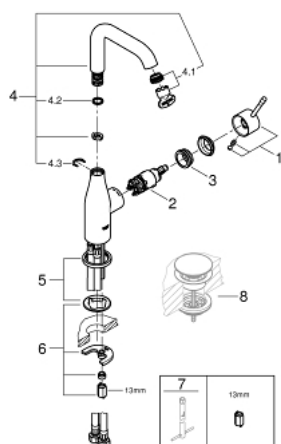

## 24 177 001 ESSENCE JEDNORUČNA MIJEŠALICA ZA UMIVAONIK 1/2" L-VELIČINA

### OPIS PROIZVODA

- Colour: chrome
- instalacija na 1 otvor
- metalna ručica
- GROHE SilkMove keramička kartuša 28 mm
- sa limitatorom temperature
- GROHE LongLife premaz
- GROHE EcoJoy tehnologija upotrebe manje količine vode i savršenog protoka
- maximum flow rate (at 3 bar): 5 l/min
- GROHE AquaGuide prilagodiv perlator
- GROHE FastFixation Plus instalacijski sustav
- zakretni izljev sa perlatorom i sa stop limitatorom
- prilagodljiv kut zakretanja 0° / 150° / 360°
- glatko tijelo
- fleksibilne spojne cijevi
- min. preporučeni tlak 1.0 bar
- za profesionalce

### REZERVNI DIJELOVI, veljače 2022 – now

- 1: Ručica (Br. narudžbe 46919000)
- 2: Kartuša (Br. narudžbe 46580000)
- 3: screw ring (Br. narudžbe 48591000)
- 4: Zakretni izljev (Br. narudžbe 13374000)
- 4.1: Perlator (Br. narudžbe 48270000)
- 4.2: Pokrovni prsten (Br. narudžbe 0128500M)
- 4.3: Sigurnosni prsten (Br. narudžbe 4826600M)
- 5: Rozeta (Br. narudžbe 48603000)
- 6: Kontra matica (Br. narudžbe 46645000)
- 7: Ključ za ugradnju (Br. narudžbe 19017000)\*
- 8: Odvod s pritisni-otvori čepom (Br. narudžbe 65807000)\*