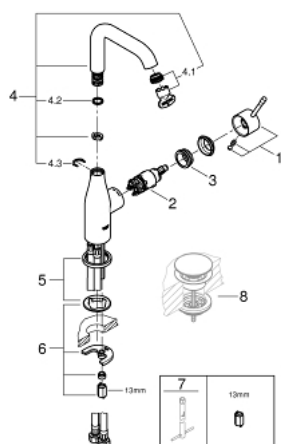

## 24 177 KF1 ESSENCE JEDNORUČNA MIJEŠALICA ZA UMIVAONIK 1/2" L-VELIČINA

### OPIS PROIZVODA

- Colour: phantom black
- instalacija na 1 otvor
- metalna ručica
- GROHE SilkMove keramička kartuša 28 mm
- sa limitatorom temperature
- GROHE EcoJoy tehnologija upotrebe manje količine vode i savršenog protoka
- maximum flow rate (at 3 bar): 5 l/min
- GROHE AquaGuide prilagodiv perlator
- GROHE FastFixation Plus instalacijski sustav
- zakretni izljev sa perlatorom i sa stop limitatorom
- prilagodljiv kut zakretanja 0° / 150° / 360°
- glatko tijelo
- fleksibilne spojne cijevi
- min. preporučeni tlak 1.0 bar
- za profesionalce

### REZERVNI DIJELOVI, ožujka 2022 – now

- 1: Ručica (Br. narudžbe 46919KF0)
  - 2: Kartuša (Br. narudžbe 46580000)
  - 3: screw ring (Br. narudžbe 48591000)
  - 4: Zakretni izljev (Br. narudžbe 13374KF0)
  - 5: Rozeta (Br. narudžbe 48603KF0)
  - 6: Kontra matica (Br. narudžbe 46645000)
  - 7: Ključ za ugradnju (Br. narudžbe 19017000)\*
  - 8: Odvod s pritisni-otvori čepom (Br. narudžbe 65807KF0)\*
- \* Izborni dodaci