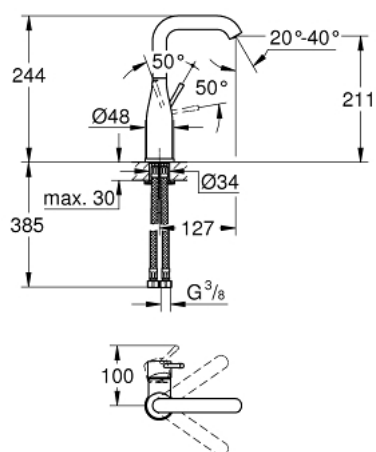

## 24 177 KF1 ESSENCE JEDNORUČNA MIJEŠALICA ZA UMIVAONIK 1/2" L-VELIČINA

### OPIS PROIZVODA

- Colour: phantom black
- instalacija na 1 otvor
- metalna ručica
- GROHE SilkMove keramička kartuša 28 mm
- sa limitatorom temperature
- GROHE EcoJoy tehnologija upotrebe manje količine vode i savršenog protoka
- maximum flow rate (at 3 bar): 5 l/min
- GROHE AquaGuide prilagodiv perlator
- GROHE FastFixation Plus instalacijski sustav
- zakretni izljev sa perlatorom i sa stop limitatorom
- prilagodljiv kut zakretanja 0° / 150° / 360°
- glatko tijelo
- fleksibilne spojne cijevi
- min. preporučeni tlak 1.0 bar
- za profesionalce

### REZERVNI DIJELOVI, ožujka 2022 – now

- 1: Ručica (Br. narudžbe 46919KF0)
  - 2: Kartuša (Br. narudžbe 46580000)
  - 3: screw ring (Br. narudžbe 48591000)
  - 4: Zakretni izljev (Br. narudžbe 13374KF0)
  - 5: Rozeta (Br. narudžbe 48603KF0)
  - 6: Kontra matica (Br. narudžbe 46645000)
  - 7: Ključ za ugradnju (Br. narudžbe 19017000)\*
  - 8: Odvod s pritisni-otvori čepom (Br. narudžbe 65807KF0)\*
- \* Izborni dodaci