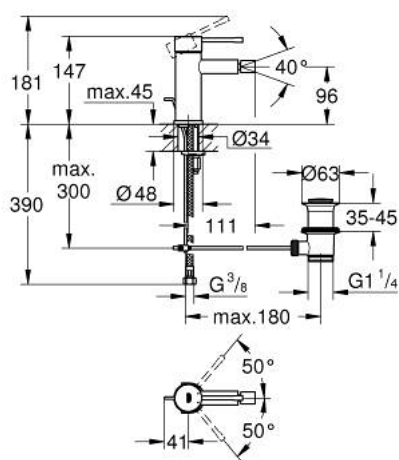

24 178 A01 ESSENCE JEDNORUČNA MIJEŠALICA ZA BIDE 1/2" S-VELIČINA

OPIS PROIZVODA

- Colour: hard graphite
- instalacija na 1 otvor
- metalna ručica
- GROHE SilkMove keramička kartuša 28 mm
- sa limitatorom temperature
- GROHE LongLife premaz
- GROHE EcoJoy tehnologija upotrebe manje količine vode i savršenog protoka
- maximum flow rate (at 3 bar): 5 l/min
- GROHE FastFixation Plus instalacijski sustav
- perlator sa kuglastim zglobom
- odljevni set, skočni 1 1/4"
- fleksibilne spojne cijevi
- min. preporučeni tlak 1.0 bar

24 178 A01 ESSENCE JEDNORUČNA MIJEŠALICA ZA BIDE 1/2" S-VELIČINA

REZERVNI DIJELOVI, veljače 2022 – now

- 1: Ručica (Br. narudžbe 46917A00)
 - 2: Prsten za učvršćivanje (Br. narudžbe 46715000)
 - 3: Kartuša (Br. narudžbe 46580000)
 - 4: Šipka za gornji dio sifona (Br. narudžbe 46739A00)
 - 5: Perlator (Br. narudžbe 13998000)
 - 6: Rozeta (Br. narudžbe 48603A00)
 - 7: Kontra matica (Br. narudžbe 46645000)
 - 8: Odjevni set 1 1/4" (Br. narudžbe 28910A00)
 - 8.1: Utičnica (Br. narudžbe 07182A00)
 - 8.2: Ekscentrična šipka (Br. narudžbe 07052000)
 - 9: Ključ za ugradnju (Br. narudžbe 19017000)*
 - 10: Ekscentrična šipka (Br. narudžbe 07341000)*
- * Izborni dodaci