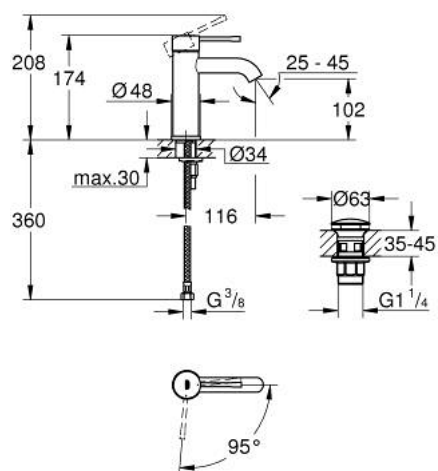

24 179 001 ESSENCE JEDNORUČNA MIJEŠALICA ZA UMIVAONIK 3/8" S-VELIČINA

OPIS PROIZVODA

- Colour: chrome
- instalacija na 1 otvor
- metalna ručica
- GROHE SilkMove keramička kartuša 28 mm
- EcoMode - cold water flow in mid-lever position saves energy
- sa limitatorom temperature
- GROHE LongLife premaz
- GROHE EcoJoy tehnologija upotrebe manje količine vode i savršenog protoka
- maximum flow rate (at 3 bar): 5 l/min
- GROHE FastFixation Plus instalacijski sustav
- glatko tijelo
- waste set with push-open plug
- fleksibilne spojne cijevi
- za profesionalce

24 179 001 ESSENCE JEDNORUČNA MIJEŠALICA ZA UMIVAONIK 3/8" S-VELIČINA

REZERVNI DIJELOVI, prosinca 2021 – now

- 1: Ručica (Br. narudžbe 46918000)
 - 2: Prsten za učvršćivanje (Br. narudžbe 46715000)
 - 3: Kartuša (Br. narudžbe 46580000)
 - 4: Perlator (Br. narudžbe 48270000)
 - 5: Rozeta (Br. narudžbe 48603000)
 - 6: Kontra matica (Br. narudžbe 46645000)
 - 7: Odvod s pritisni-otvori čepom (Br. narudžbe 65807000)
 - 8: Ključ za ugradnju (Br. narudžbe 19017000)*
- * Izborni dodaci