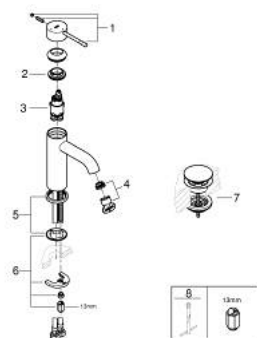

24 179 001 ESSENCE JEDNORUČNA MIJEŠALICA ZA UMIVAONIK 3/8" S-VELIČINA

OPIS PROIZVODA

- Colour: chrome
- instalacija na 1 otvor
- metalna ručica
- GROHE SilkMove keramička kartuša 28 mm
- EcoMode - cold water flow in mid-lever position saves energy
- sa limitatorom temperature
- GROHE LongLife premaz
- GROHE EcoJoy tehnologija upotrebe manje količine vode i savršenog protoka
- maximum flow rate (at 3 bar): 5 l/min
- GROHE FastFixation Plus instalacijski sustav
- glatko tijelo
- waste set with push-open plug
- fleksibilne spojne cijevi
- za profesionalce

24 179 001 ESSENCE JEDNORUČNA MIJEŠALICA ZA UMIVAONIK 3/8" S-VELIČINA

REZERVNI DIJELOVI, prosinca 2021 – now

- 1: Ručica (Br. narudžbe 46918000)
 - 2: Prsten za učvršćivanje (Br. narudžbe 46715000)
 - 3: Kartuša (Br. narudžbe 46580000)
 - 4: Perlator (Br. narudžbe 48270000)
 - 5: Rozeta (Br. narudžbe 48603000)
 - 6: Kontra matica (Br. narudžbe 46645000)
 - 7: Odvod s pritisni-otvori čepom (Br. narudžbe 65807000)
 - 8: Ključ za ugradnju (Br. narudžbe 19017000)*
- * Izborni dodaci