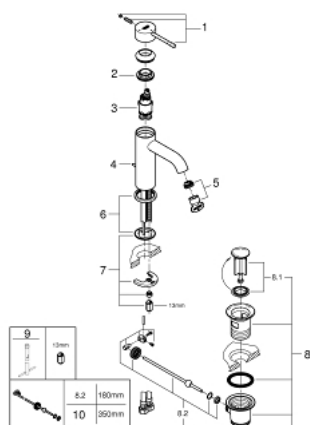

24 180 001 ESSENCE JEDNORUČNA MIJEŠALICA ZA UMIVAONIK 3/8" S-VELIČINA

OPIS PROIZVODA

- Colour: chrome
- instalacija na 1 otvor
- metalna ručica
- GROHE SilkMove keramička kartuša 28 mm
- OpenCold - cold water flow in mid-lever position
- sa limitatorom temperature
- GROHE LongLife premaz
- GROHE EcoJoy tehnologija upotrebe manje količine vode i savršenog protoka
- maximum flow rate (at 3 bar): 5 l/min
- GROHE AquaGuide prilagodiv perlator
- GROHE FastFixation Plus instalacijski sustav
- odjevni set, skočni 1 1/4"
- fleksibilne spojne cijevi
- za profesionalce

24 180 001 ESSENCE JEDNORUČNA MIJEŠALICA ZA UMIVAONIK 3/8" S-VELIČINA

REZERVNI DIJELOVI, prosinca 2021 – now

- 1: Ručica (Br. narudžbe 46918000)
- 2: Prsten za učvršćivanje (Br. narudžbe 46715000)
- 3: Kartuša (Br. narudžbe 46580000)
- 4: Šipka za gornji dio sifona (Br. narudžbe 46739000)
- 5: Perlator (Br. narudžbe 48270000)
- 6: Rozeta (Br. narudžbe 48603000)
- 7: Kontra matica (Br. narudžbe 46645000)
- 8: Odjevni set 1 1/4" (Br. narudžbe 28910000)
- 8.1: Utičnica (Br. narudžbe 07182000)
- 8.2: Ekscentrična šipka (Br. narudžbe 07052000)
- 9: Ključ za ugradnju (Br. narudžbe 19017000)*
- 10: Ekscentrična šipka (Br. narudžbe 07341000)*