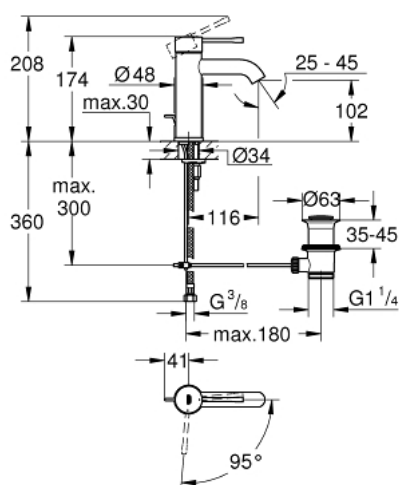

24 180 001 ESSENCE JEDNORUČNA MIJEŠALICA ZA UMIVAONIK 3/8" S-VELIČINA

OPIS PROIZVODA

- Colour: chrome
- instalacija na 1 otvor
- metalna ručica
- GROHE SilkMove keramička kartuša 28 mm
- OpenCold - cold water flow in mid-lever position
- sa limitatorom temperature
- GROHE LongLife premaz
- GROHE EcoJoy tehnologija upotrebe manje količine vode i savršenog protoka
- maximum flow rate (at 3 bar): 5 l/min
- GROHE AquaGuide prilagodiv perlator
- GROHE FastFixation Plus instalacijski sustav
- odjevni set, skočni 1 1/4"
- fleksibilne spojne cijevi
- za profesionalce

24 180 001 ESSENCE JEDNORUČNA MIJEŠALICA ZA UMIVAONIK 3/8" S-VELIČINA

REZERVNI DIJELOVI, prosinca 2021 – now

- 1: Ručica (Br. narudžbe 46918000)
- 2: Prsten za učvršćivanje (Br. narudžbe 46715000)
- 3: Kartuša (Br. narudžbe 46580000)
- 4: Šipka za gornji dio sifona (Br. narudžbe 46739000)
- 5: Perlator (Br. narudžbe 48270000)
- 6: Rozeta (Br. narudžbe 48603000)
- 7: Kontra matica (Br. narudžbe 46645000)
- 8: Odjevni set 1 1/4" (Br. narudžbe 28910000)
- 8.1: Utičnica (Br. narudžbe 07182000)
- 8.2: Ekscentrična šipka (Br. narudžbe 07052000)
- 9: Ključ za ugradnju (Br. narudžbe 19017000)*
- 10: Ekscentrična šipka (Br. narudžbe 07341000)*