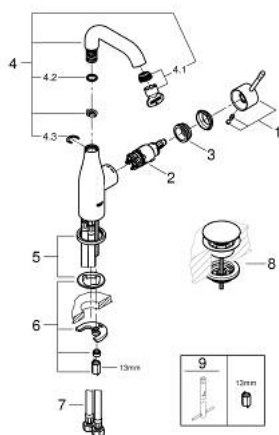

24 181 001 ESSENCE JEDNORUČNA MIJEŠALICA ZA UMIVAONIK 1/2" M-VELIČINA

OPIS PROIZVODA

- Colour: chrome
- instalacija na 1 otvor
- metalna ručica
- GROHE SilkMove keramička kartuša 28 mm
- sa limitatorom temperature
- GROHE LongLife premaz
- GROHE EcoJoy tehnologija upotrebe manje količine vode i savršenog protoka
- maximum flow rate (at 3 bar): 5 l/min
- GROHE AquaGuide prilagodiv perlator
- GROHE FastFixation Plus instalacijski sustav
- zakretni izljev sa perlatorom i sa stop limitatorom
- prilagodljiv kut zakretanja 0° / 150° / 360°
- glatko tijelo
- waste set with push-open plug
- fleksibilne spojne cijevi
- min. preporučeni tlak 1.0 bar
- za profesionalce

24 181 001 ESSENCE JEDNORUČNA MIJEŠALICA ZA UMIVAONIK 1/2" M-VELIČINA

REZERVNI DIJELOVI, prosinca 2021 – now

- 1: Ručica (Br. narudžbe 46919000)
- 2: Kartuša (Br. narudžbe 46580000)
- 3: screw ring (Br. narudžbe 48591000)
- 4: Zakretni izljev (Br. narudžbe 13373000)
- 4.1: Perlator (Br. narudžbe 48270000)
- 4.2: Pokrovni prsten (Br. narudžbe 0128500M)
- 4.3: Sigurnosni prsten (Br. narudžbe 4826600M)
- 5: Rozeta (Br. narudžbe 48603000)
- 6: Kontra matica (Br. narudžbe 46645000)
- 7: Spojna cijev (Br. narudžbe 46255000)
- 8: Odvod s pritisni-otvori čepom (Br. narudžbe 65807000)
- 9: Ključ za ugradnju (Br. narudžbe 19017000)*