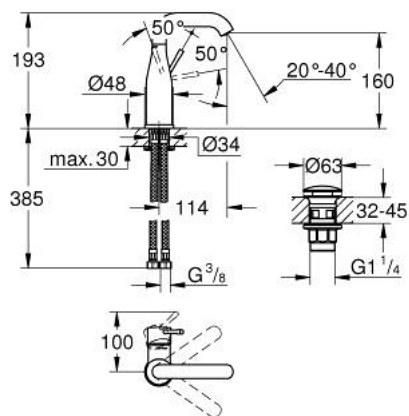

24 181 001 ESSENCE JEDNORUČNA MIJEŠALICA ZA UMIVAONIK 1/2" M-VELIČINA

OPIS PROIZVODA

- Colour: chrome
- instalacija na 1 otvor
- metalna ručica
- GROHE SilkMove keramička kartuša 28 mm
- sa limitatorom temperature
- GROHE LongLife premaz
- GROHE EcoJoy tehnologija upotrebe manje količine vode i savršenog protoka
- maximum flow rate (at 3 bar): 5 l/min
- GROHE AquaGuide prilagodiv perlator
- GROHE FastFixation Plus instalacijski sustav
- zakretni izljev sa perlatorom i sa stop limitatorom
- prilagodljiv kut zakretanja 0° / 150° / 360°
- glatko tijelo
- waste set with push-open plug
- fleksibilne spojne cijevi
- min. preporučeni tlak 1.0 bar
- za profesionalce

24 181 001 ESSENCE JEDNORUČNA MIJEŠALICA ZA UMIVAONIK 1/2" M-VELIČINA

REZERVNI DIJELOVI, prosinca 2021 – now

- 1: Ručica (Br. narudžbe 46919000)
- 2: Kartuša (Br. narudžbe 46580000)
- 3: screw ring (Br. narudžbe 48591000)
- 4: Zakretni izljev (Br. narudžbe 13373000)
- 4.1: Perlator (Br. narudžbe 48270000)
- 4.2: Pokrovni prsten (Br. narudžbe 0128500M)
- 4.3: Sigurnosni prsten (Br. narudžbe 4826600M)
- 5: Rozeta (Br. narudžbe 48603000)
- 6: Kontra matica (Br. narudžbe 46645000)
- 7: Spojna cijev (Br. narudžbe 46255000)
- 8: Odvod s pritisni-otvori čepom (Br. narudžbe 65807000)
- 9: Ključ za ugradnju (Br. narudžbe 19017000)*