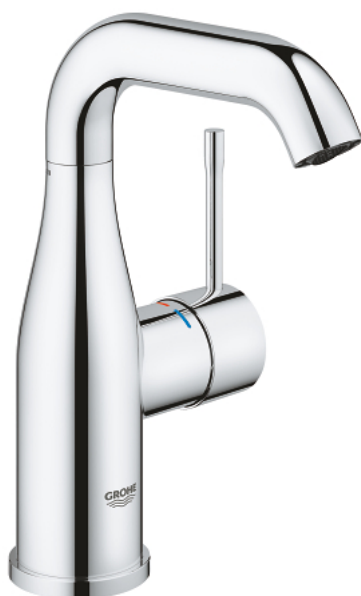

24 181 001 ESSENCE JEDNORUČNA MIJEŠALICA ZA UMIVAONIK 1/2" M-VELIČINA

OPIS PROIZVODA

- Colour: chrome
- instalacija na 1 otvor
- metalna ručica
- GROHE SilkMove keramička kartuša 28 mm
- sa limitatorom temperature
- GROHE LongLife premaz
- GROHE EcoJoy tehnologija upotrebe manje količine vode i savršenog protoka
- maximum flow rate (at 3 bar): 5 l/min
- GROHE AquaGuide prilagodiv perlator
- GROHE FastFixation Plus instalacijski sustav
- zakretni izljev sa perlatorom i sa stop limitatorom
- prilagodljiv kut zakretanja 0° / 150° / 360°
- glatko tijelo
- waste set with push-open plug
- fleksibilne spojne cijevi
- min. preporučeni tlak 1.0 bar
- za profesionalce

24 181 001 ESSENCE JEDNORUČNA MIJEŠALICA ZA UMIVAONIK 1/2" M-VELIČINA

REZERVNI DIJELOVI, prosinca 2021 – now

- 1: Ručica (Br. narudžbe 46919000)
- 2: Kartuša (Br. narudžbe 46580000)
- 3: screw ring (Br. narudžbe 48591000)
- 4: Zakretni izljev (Br. narudžbe 13373000)
- 4.1: Perlator (Br. narudžbe 48270000)
- 4.2: Pokrovni prsten (Br. narudžbe 0128500M)
- 4.3: Sigurnosni prsten (Br. narudžbe 4826600M)
- 5: Rozeta (Br. narudžbe 48603000)
- 6: Kontra matica (Br. narudžbe 46645000)
- 7: Spojna cijev (Br. narudžbe 46255000)
- 8: Odvod s pritisni-otvori čepom (Br. narudžbe 65807000)
- 9: Ključ za ugradnju (Br. narudžbe 19017000)*