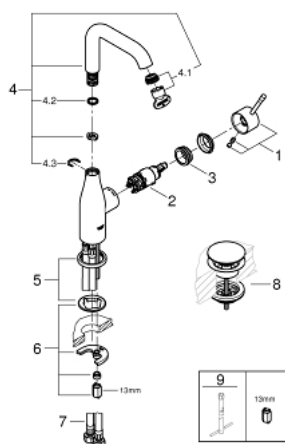

24 182 001 ESSENCE JEDNORUČNA MIJEŠALICA ZA UMIVAONIK 1/2" L-VELIČINA

OPIS PROIZVODA

- Colour: chrome
- instalacija na 1 otvor
- metalna ručica
- GROHE SilkMove keramička kartuša 28 mm
- sa limitatorom temperature
- GROHE LongLife premaz
- GROHE EcoJoy tehnologija upotrebe manje količine vode i savršenog protoka
- maximum flow rate (at 3 bar): 5 l/min
- GROHE AquaGuide prilagodiv perlator
- GROHE FastFixation Plus instalacijski sustav
- zakretni izljev sa perlatorom i sa stop limitatorom
- prilagodljiv kut zakretanja 0° / 150° / 360°
- glatko tijelo
- waste set with push-open plug
- fleksibilne spojne cijevi
- min. preporučeni tlak 1.0 bar
- za profesionalce

24 182 001 ESSENCE JEDNORUČNA MIJEŠALICA ZA UMIVAONIK 1/2" L-VELIČINA

REZERVNI DIJELOVI, prosinca 2021 – now

- 1: Ručica (Br. narudžbe 46919000)
- 2: Kartuša (Br. narudžbe 46580000)
- 3: screw ring (Br. narudžbe 48591000)
- 4: Zakretni izljev (Br. narudžbe 13374000)
- 4.1: Perlator (Br. narudžbe 48270000)
- 4.2: Pokrovni prsten (Br. narudžbe 0128500M)
- 4.3: Sigurnosni prsten (Br. narudžbe 4826600M)
- 5: Rozeta (Br. narudžbe 48603000)
- 6: Kontra matica (Br. narudžbe 46645000)
- 7: Spojna cijev (Br. narudžbe 46255000)
- 8: Odvod s pritisni-otvori čepom (Br. narudžbe 65807000)
- 9: Ključ za ugradnju (Br. narudžbe 19017000)*