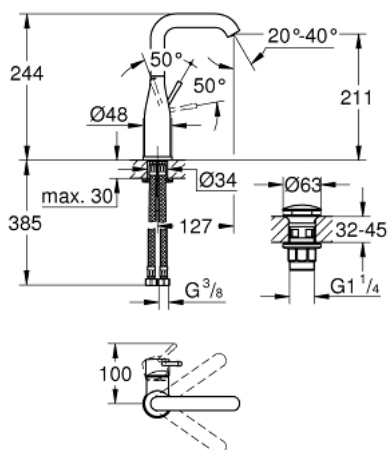

24 182 001 ESSENCE JEDNORUČNA MIJEŠALICA ZA UMIVAONIK 1/2" L-VELIČINA

OPIS PROIZVODA

- Colour: chrome
- instalacija na 1 otvor
- metalna ručica
- GROHE SilkMove keramička kartuša 28 mm
- sa limitatorom temperature
- GROHE LongLife premaz
- GROHE EcoJoy tehnologija upotrebe manje količine vode i savršenog protoka
- maximum flow rate (at 3 bar): 5 l/min
- GROHE AquaGuide prilagodiv perlator
- GROHE FastFixation Plus instalacijski sustav
- zakretni izljev sa perlatorom i sa stop limitatorom
- prilagodljiv kut zakretanja 0° / 150° / 360°
- glatko tijelo
- waste set with push-open plug
- fleksibilne spojne cijevi
- min. preporučeni tlak 1.0 bar
- za profesionalce

24 182 001 ESSENCE JEDNORUČNA MIJEŠALICA ZA UMIVAONIK 1/2" L-VELIČINA

REZERVNI DIJELOVI, prosinca 2021 – now

- 1: Ručica (Br. narudžbe 46919000)
- 2: Kartuša (Br. narudžbe 46580000)
- 3: screw ring (Br. narudžbe 48591000)
- 4: Zakretni izljev (Br. narudžbe 13374000)
- 4.1: Perlator (Br. narudžbe 48270000)
- 4.2: Pokrovni prsten (Br. narudžbe 0128500M)
- 4.3: Sigurnosni prsten (Br. narudžbe 4826600M)
- 5: Rozeta (Br. narudžbe 48603000)
- 6: Kontra matica (Br. narudžbe 46645000)
- 7: Spojna cijev (Br. narudžbe 46255000)
- 8: Odvod s pritisni-otvori čepom (Br. narudžbe 65807000)
- 9: Ključ za ugradnju (Br. narudžbe 19017000)*