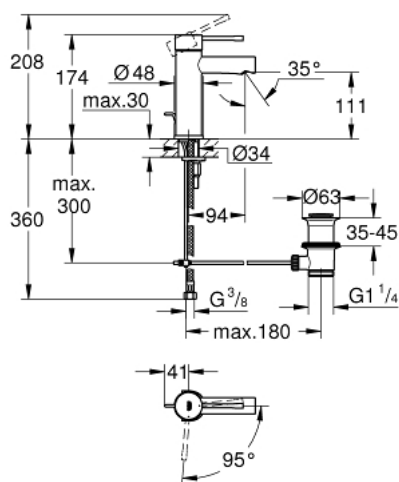

24 183 001 ESSENCE JEDNORUČNA MIJEŠALICA ZA UMIVAONIK 3/8" S-VELIČINA

OPIS PROIZVODA

- Colour: chrome
- instalacija na 1 otvor
- metalna ručica
- GROHE SilkMove keramička kartuša 28 mm
- OpenCold - cold water flow in mid-lever position
- sa limitatorom temperature
- GROHE LongLife premaz
- GROHE EcoJoy tehnologija upotrebe manje količine vode i savršenog protoka
- maximum flow rate (at 3 bar): 5 l/min
- GROHE FastFixation Plus instalacijski sustav
- odljevni set, skočni 1 1/4"
- fleksibilne spojne cijevi
- min. preporučeni tlak 1.0 bar
- za profesionalce

24 183 001 ESSENCE JEDNORUČNA MIJEŠALICA ZA UMIVAONIK 3/8" S-VELIČINA

REZERVNI DIJELOVI, studenoga 2021 – now

- 1: Ručica (Br. narudžbe 46918000)
 - 2: Prsten za učvršćivanje (Br. narudžbe 46715000)
 - 3: Kartuša (Br. narudžbe 46580000)
 - 4: Šipka za gornji dio sifona (Br. narudžbe 46739000)
 - 5: Perlator (Br. narudžbe 46765000)
 - 6: Rozeta (Br. narudžbe 48603000)
 - 7: Kontra matica (Br. narudžbe 46645000)
 - 8: Odljevni set 1 1/4" (Br. narudžbe 28910000)
 - 8.1: Utičnica (Br. narudžbe 07182000)
 - 8.2: Ekscentrična šipka (Br. narudžbe 07052000)
 - 9: Ključ za ugradnju (Br. narudžbe 19017000)*
 - 10: Ekscentrična šipka (Br. narudžbe 07341000)*
- * Izborni dodaci