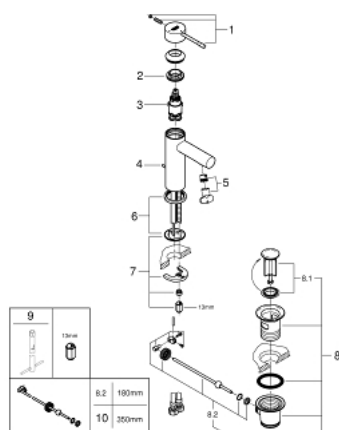

24 183 001 ESSENCE JEDNORUČNA MIJEŠALICA ZA UMIVAONIK 3/8" S-VELIČINA

OPIS PROIZVODA

- Colour: chrome
- instalacija na 1 otvor
- metalna ručica
- GROHE SilkMove keramička kartuša 28 mm
- OpenCold - cold water flow in mid-lever position
- sa limitatorom temperature
- GROHE LongLife premaz
- GROHE EcoJoy tehnologija upotrebe manje količine vode i savršenog protoka
- maximum flow rate (at 3 bar): 5 l/min
- GROHE FastFixation Plus instalacijski sustav
- odljevni set, skočni 1 1/4"
- fleksibilne spojne cijevi
- min. preporučeni tlak 1.0 bar
- za profesionalce

24 183 001 ESSENCE JEDNORUČNA MIJEŠALICA ZA UMIVAONIK 3/8" S-VELIČINA

REZERVNI DIJELOVI, studenoga 2021 – now

- 1: Ručica (Br. narudžbe 46918000)
 - 2: Prsten za učvršćivanje (Br. narudžbe 46715000)
 - 3: Kartuša (Br. narudžbe 46580000)
 - 4: Šipka za gornji dio sifona (Br. narudžbe 46739000)
 - 5: Perlator (Br. narudžbe 46765000)
 - 6: Rozeta (Br. narudžbe 48603000)
 - 7: Kontra matica (Br. narudžbe 46645000)
 - 8: Odljevni set 1 1/4" (Br. narudžbe 28910000)
 - 8.1: Utičnica (Br. narudžbe 07182000)
 - 8.2: Ekscentrična šipka (Br. narudžbe 07052000)
 - 9: Ključ za ugradnju (Br. narudžbe 19017000)*
 - 10: Ekscentrična šipka (Br. narudžbe 07341000)*
- * Izborni dodaci