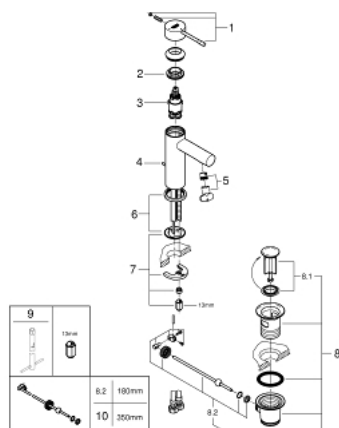

24 183 001 ESSENCE JEDNORUČNA MIJEŠALICA ZA UMIVAONIK 3/8" S-VELIČINA

OPIS PROIZVODA

- Colour: chrome
- instalacija na 1 otvor
- metalna ručica
- GROHE SilkMove keramička kartuša 28 mm
- EcoMode - cold water flow in mid-lever position saves energy
- sa limitatorom temperature
- GROHE LongLife premaz
- GROHE EcoJoy tehnologija upotrebe manje količine vode i savršenog protoka
- maximum flow rate (at 3 bar): 5 l/min
- GROHE FastFixation Plus instalacijski sustav
- odljevni set, skočni 1 1/4"
- fleksibilne spojne cijevi
- min. preporučeni tlak 1.0 bar
- za profesionalce
- replaces Essence basin mixer 23 379 001

24 183 001 ESSENCE JEDNORUČNA MIJEŠALICA ZA UMIVAONIK 3/8" S-VELIČINA

REZERVNI DIJELOVI, studenoga 2021 – now

- 1: Ručica (Br. narudžbe 46918000)
 - 2: Prsten za učvršćivanje (Br. narudžbe 46715000)
 - 3: Kartuša (Br. narudžbe 46580000)
 - 4: Šipka za gornji dio sifona (Br. narudžbe 46739000)
 - 5: Perlator (Br. narudžbe 46765000)
 - 6: Rozeta (Br. narudžbe 48603000)
 - 7: Kontra matica (Br. narudžbe 46645000)
 - 8: Odljevni set 1 1/4" (Br. narudžbe 28910000)
 - 8.1: Utičnica (Br. narudžbe 07182000)
 - 8.2: Ekscentrična šipka (Br. narudžbe 07052000)
 - 9: Ključ za ugradnju (Br. narudžbe 19017000)*
 - 10: Ekscentrična šipka (Br. narudžbe 07341000)*
- * Izborni dodaci