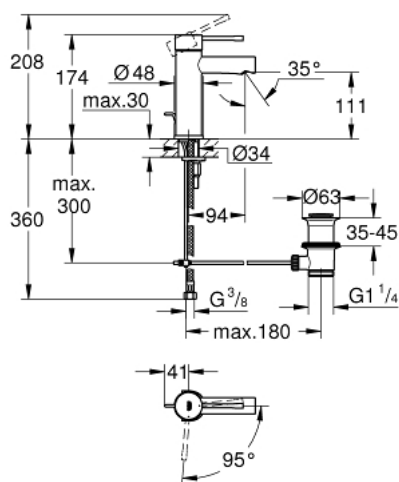

24 183 001 ESSENCE JEDNORUČNA MIJEŠALICA ZA UMIVAONIK 3/8" S-VELIČINA

OPIS PROIZVODA

- Colour: chrome
- instalacija na 1 otvor
- metalna ručica
- GROHE SilkMove keramička kartuša 28 mm
- EcoMode - cold water flow in mid-lever position saves energy
- sa limitatorom temperature
- GROHE LongLife premaz
- GROHE EcoJoy tehnologija upotrebe manje količine vode i savršenog protoka
- maximum flow rate (at 3 bar): 5 l/min
- GROHE FastFixation Plus instalacijski sustav
- odljevni set, skočni 1 1/4"
- fleksibilne spojne cijevi
- min. preporučeni tlak 1.0 bar
- za profesionalce
- replaces Essence basin mixer 23 379 001

24 183 001 ESSENCE JEDNORUČNA MIJEŠALICA ZA UMIVAONIK 3/8" S-VELIČINA

REZERVNI DIJELOVI, studenoga 2021 – now

- 1: Ručica (Br. narudžbe 46918000)
 - 2: Prsten za učvršćivanje (Br. narudžbe 46715000)
 - 3: Kartuša (Br. narudžbe 46580000)
 - 4: Šipka za gornji dio sifona (Br. narudžbe 46739000)
 - 5: Perlator (Br. narudžbe 46765000)
 - 6: Rozeta (Br. narudžbe 48603000)
 - 7: Kontra matica (Br. narudžbe 46645000)
 - 8: Odljevni set 1 1/4" (Br. narudžbe 28910000)
 - 8.1: Utičnica (Br. narudžbe 07182000)
 - 8.2: Ekscentrična šipka (Br. narudžbe 07052000)
 - 9: Ključ za ugradnju (Br. narudžbe 19017000)*
 - 10: Ekscentrična šipka (Br. narudžbe 07341000)*
- * Izborni dodaci