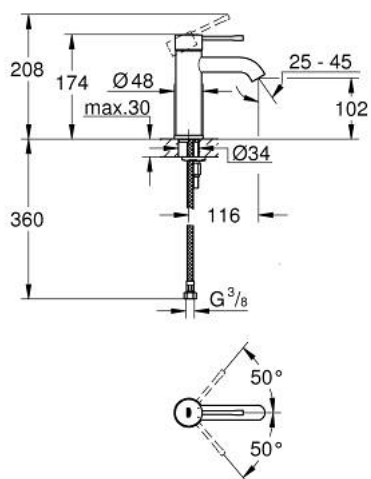

24 189 000 ESSENCE JEDNORUČNA MIJEŠALICA ZA UMIVAONIK 3/8" S-VELIČINA

OPIS PROIZVODA

- Colour: chrome
- instalacija na 1 otvor
- metalna ručica
- GROHE SilkMove keramička kartuša 28 mm
- prilagodiv limitator protoka vode
- sa limitatorom temperature
- GROHE LongLife premaz
- GROHE EcoJoy tehnologija upotrebe manje količine vode i savršenog protoka
- maximum flow rate (at 3 bar): 5 l/min
- GROHE AquaGuide prilagodiv perlator
- GROHE FastFixation Plus instalacijski sustav
- glatko tijelo
- fleksibilne spojne cijevi
- s tuš setom koji se sastoji od:
 - ručni tuš s integriranim prebacivačem
 - zidni držač za tuš
 - tuš crijevo
 - za profesionalce

24 189 000 ESSENCE JEDNORUČNA MIJEŠALICA ZA UMIVAONIK 3/8" S-VELIČINA

REZERVNI DIJELOVI, veljače 2022 – now

- 1: Ručica (Br. narudžbe 46917000)
 - 2: Prsten za učvršćivanje (Br. narudžbe 46715000)
 - 3: Kartuša (Br. narudžbe 46580000)
 - 4: Perlator (Br. narudžbe 48270000)
 - 5: Rozeta (Br. narudžbe 48603000)
 - 6: Kontra matica (Br. narudžbe 46645000)
 - 7: Ključ za ugradnju (Br. narudžbe 19017000)*
 - 8: Odvod s pritisni-otvori čepom (Br. narudžbe 65807000)*
- * Izborni dodaci