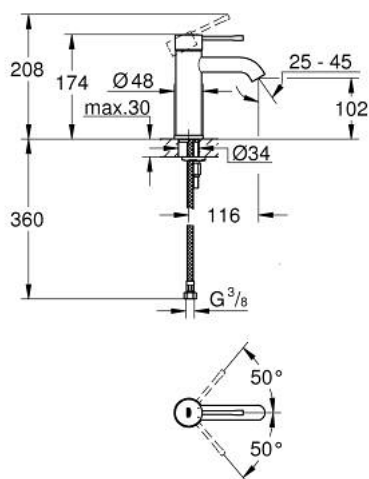

## 24 189 000 ESSENCE JEDNORUČNA MIJEŠALICA ZA UMIVAONIK 3/8" S-VELIČINA

### OPIS PROIZVODA

- Colour: chrome
- instalacija na 1 otvor
- metalna ručica
- GROHE SilkMove keramička kartuša 28 mm
- prilagodiv limitator protoka vode
- sa limitatorom temperature
- GROHE LongLife premaz
- AquaCalibrator
- maximum flow rate (at 3 bar): 5 l/min
- GROHE AquaGuide prilagodiv perlator
- FastFixation Plus instalacijski sustav
- glatko tijelo
- fleksibilne spojne cijevi
- s tuš setom koji se sastoji od:
  - ručni tuš s integriranim prebacivačem
  - zidni držač za tuš
  - tuš crijevo
- za profesionalce

### REZERVNI DIJELOVI, veljače 2022 – now

- 1: Ručica (Br. narudžbe 46917000)
  - 2: Prsten za učvršćivanje (Br. narudžbe 46715000)
  - 3: Kartuša (Br. narudžbe 46580000)
  - 4: Perlator (Br. narudžbe 48270000)
  - 5: Rozeta (Br. narudžbe 48603000)
  - 6: Kontra matica (Br. narudžbe 46645000)
  - 7: Ključ za ugradnju (Br. narudžbe 19017000)\*
  - 8: Odvod s pritisni-otvori čepom (Br. narudžbe 65807000)\*
- \* Izborni dodaci