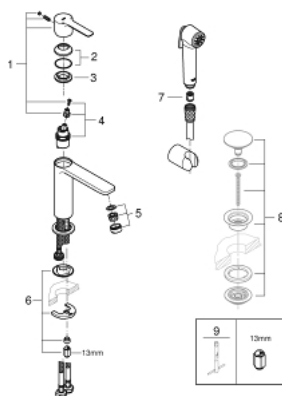

24 190 000 LINEARE JEDNORUČNA MIJEŠALICA ZA UMIVAONIK 3/8" S-VELIČINA

OPIS PROIZVODA

- Colour: chrome
- instalacija na 1 otvor
- metalna ručica
- GROHE SilkMove keramička kartuša 28 mm
- prilagodiv limitator protoka vode
- sa limitatorom temperature
- GROHE LongLife premaz
- GROHE EcoJoy tehnologija upotrebe manje količine vode i savršenog protoka
- maximum flow rate (at 3 bar): 5 l/min
- SpeedClean perlator
- GROHE FastFixation Plus instalacijski sustav
- glatko tijelo
- fleksibilne spojne cijevi
- s tuš setom koji se sastoji od:
 - ručni tuš s integriranim prebacivačem
 - zidni držač za tuš
 - tuš crijevo
 - za profesionalce

24 190 000 LINEARE JEDNORUČNA MIJEŠALICA ZA UMIVAONIK 3/8" S-VELIČINA

REZERVNI DIJELOVI, studenoga 2020 – now

- 1: Ručica (Br. narudžbe 46980000)
- 2: Kapica (Br. narudžbe 46581000)
- 3: Prsten za učvršćivanje (Br. narudžbe 07419000)
- 4: Kartuša (Br. narudžbe 48518000)
- 5: Perlator (Br. narudžbe 48159000)
- 6: Kontra matica (Br. narudžbe 46645000)
- 7: Nepovratni ventil (Br. narudžbe 08565000)
- 8: Odvod s pritisni-otvori čepom (Br. narudžbe 65807000)*
- 9: Ključ za ugradnju (Br. narudžbe 19017000)*