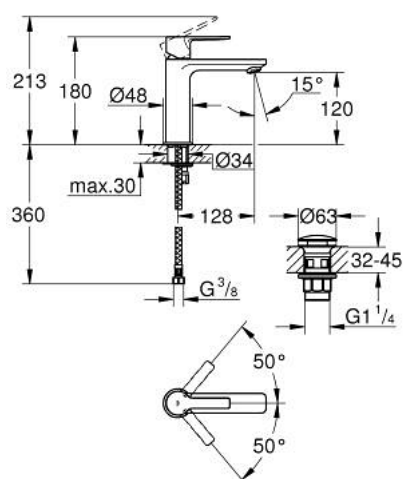

24 190 000 LINEARE JEDNORUČNA MIJEŠALICA ZA UMIVAONIK 3/8" S-VELIČINA

OPIS PROIZVODA

- Colour: chrome
- instalacija na 1 otvor
- metalna ručica
- GROHE SilkMove keramička kartuša 28 mm
- prilagodiv limitator protoka vode
- sa limitatorom temperature
- GROHE LongLife premaz
- GROHE EcoJoy tehnologija upotrebe manje količine vode i savršenog protoka
- maximum flow rate (at 3 bar): 5 l/min
- SpeedClean perlator
- GROHE FastFixation Plus instalacijski sustav
- glatko tijelo
- fleksibilne spojne cijevi
- s tuš setom koji se sastoji od:
 - ručni tuš s integriranim prebacivačem
 - zidni držač za tuš
 - tuš crijevo
 - za profesionalce

24 190 000 LINEARE JEDNORUČNA MIJEŠALICA ZA UMIVAONIK 3/8" S-VELIČINA

REZERVNI DIJELOVI, studenoga 2020 – now

- 1: Ručica (Br. narudžbe 46980000)
- 2: Kapica (Br. narudžbe 46581000)
- 3: Prsten za učvršćivanje (Br. narudžbe 07419000)
- 4: Kartuša (Br. narudžbe 48518000)
- 5: Perlator (Br. narudžbe 48159000)
- 6: Kontra matica (Br. narudžbe 46645000)
- 7: Nepovratni ventil (Br. narudžbe 08565000)
- 8: Odvod s pritisni-otvori čepom (Br. narudžbe 65807000)*
- 9: Ključ za ugradnju (Br. narudžbe 19017000)*