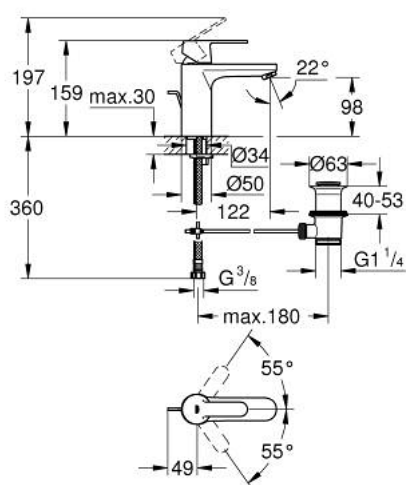

## 24 236 000 GET JEDNORUČNA MIJEŠALICA ZA UMIVAONIK 1/2" M-VELIČINA

### OPIS PROIZVODA

- Colour: chrome
- instalacija na 1 otvor
- srednja visina izljeva
- metalna ručica
- GROHE SilkMove keramička kartuša 35 mm
- GROHE EcoJoy tehnologija upotrebe manje količine vode i savršenog protoka
- GROHE SpeedClean perlator 5.7 l/min
- prilagodiv limitator protoka vode
- prilagodiva min. brzina protoka cca. 2.5 l/min
- GROHE LongLife premaz
- odljevni set, skočni 1 1/4"
- fleksibilne spojne cijevi
- GROHE FastFixation instalacijski sustav
- GROHE QuickTool included