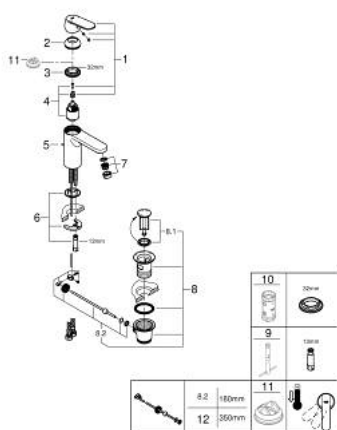

## 24 236 000 GET JEDNORUČNA MIJEŠALICA ZA UMIVAONIK 1/2" M-VELIČINA

### OPIS PROIZVODA

- Colour: chrome
- instalacija na 1 otvor
- srednja visina izljeva
- metalna ručica
- GROHE SilkMove keramička kartuša 35 mm
- GROHE EcoJoy tehnologija upotrebe manje količine vode i savršenog protoka
- GROHE SpeedClean perlator 5.7 l/min
- prilagodiv limitator protoka vode
- prilagodiva min. brzina protoka cca. 2.5 l/min
- GROHE LongLife premaz
- odljevni set, skočni 1 1/4"
- fleksibilne spojne cijevi
- GROHE FastFixation instalacijski sustav
- GROHE QuickTool included

### REZERVNI DIJELOVI, ožujka 2021 – now

- 1: Ručica (Br. narudžbe 46681000)
- 2: Kapica (Br. narudžbe 46492000)
- 3: Spojnica za vijak (Br. narudžbe 46460000)
- 4: Kartuša (Br. narudžbe 46374000)
- 5: Šipka za gornji dio sifona (Br. narudžbe 46739000)
- 6: Kontra matica (Br. narudžbe 46671000)
- 7: Perlator (Br. narudžbe 48159000)
- 8: Odlijevni set 1 1/4" (Br. narudžbe 28910000)
- 8.1: Utičnica (Br. narudžbe 07182000)
- 8.2: Ekscentrična šipka (Br. narudžbe 07052000)
- 9: Ključ za ugradnju (Br. narudžbe 19017000)\*
- 10: Ključ (Br. narudžbe 19332000)\*
- 11: Limitator temperature (Br. narudžbe 46375000)\*
- 12: Ekscentrična šipka (Br. narudžbe 07341000)\*