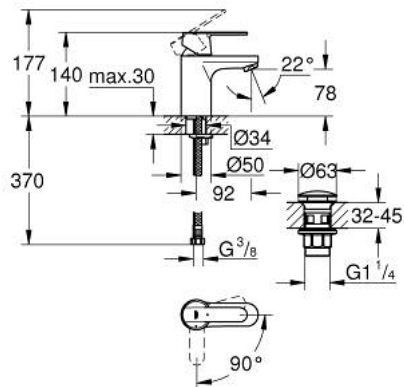

24 237 000 GET JEDNORUČNA MIJEŠALICA ZA UMIVAONIK 3/8" S-VELIČINA

OPIS PROIZVODA

- Colour: chrome
- instalacija na 1 otvor
- metalna ručica
- GROHE SilkMove keramička kartuša 35 mm
- EcoMode - cold water flow in mid-lever position saves energy
- prilagodiv limitator protoka vode
- prilagodiva min. brzina protoka cca. 2.5 l/min
- GROHE LongLife premaz
- perlator 5.7 l/min
- glatko tijelo
- waste set with push-open plug
- fleksibilne spojne cijevi
- GROHE FastFixation ugradbeni sustav
- akustična grupa I koja se slaže sa DIN 4109
- GROHE QuickTool included

24 237 000 GET JEDNORUČNA MIJEŠALICA ZA UMIVAONIK 3/8" S-VELIČINA

REZERVNI DIJELOVI, ožujka 2021 – now

- 1: Ručica (Br. narudžbe 46828000)
- 2: Kapica (Br. narudžbe 46492000)
- 3: Spojnica za vijak (Br. narudžbe 46460000)
- 4: Kartuša (Br. narudžbe 46863000)
- 5: Perlator (Br. narudžbe 48159000)
- 6: Kontra matica (Br. narudžbe 46671000)
- 7: Odvod s pritiski-otvori čepom (Br. narudžbe 65807000)
- 7.1: Adapter za povezivanje (Br. narudžbe 45986000)
- 8: Limitator temperature (Br. narudžbe 46375000)*
- 9: Ključ (Br. narudžbe 19332000)*
- 10: Ključ za ugradnju (Br. narudžbe 19017000)*