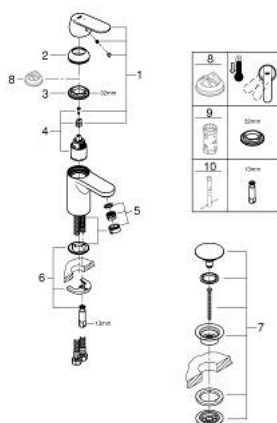

24 237 000 GET JEDNORUČNA MIJEŠALICA ZA UMIVAONIK 3/8" S-VELIČINA

OPIS PROIZVODA

- Colour: chrome
- instalacija na 1 otvor
- metalna ručica
- GROHE SilkMove keramička kartuša 35 mm
- EcoMode - cold water flow in mid-lever position saves energy
- prilagodiv limitator protoka vode
- prilagodiva min. brzina protoka cca. 2.5 l/min
- GROHE LongLife premaz
- perlator 5.7 l/min
- glatko tijelo
- waste set with push-open plug
- fleksibilne spojne cijevi
- GROHE FastFixation ugradbeni sustav
- akustična grupa I koja se slaže sa DIN 4109
- GROHE QuickTool included

24 237 000 GET JEDNORUČNA MIJEŠALICA ZA UMIVAONIK 3/8" S-VELIČINA

REZERVNI DIJELOVI, ožujka 2021 – now

- 1: Ručica (Br. narudžbe 46828000)
- 2: Kapica (Br. narudžbe 46492000)
- 3: Spojnica za vijak (Br. narudžbe 46460000)
- 4: Kartuša (Br. narudžbe 46863000)
- 5: Perlator (Br. narudžbe 48159000)
- 6: Kontra matica (Br. narudžbe 46671000)
- 7: Odvod s pritiski-otvori čepom (Br. narudžbe 65807000)
- 7.1: Adapter za povezivanje (Br. narudžbe 45986000)
- 8: Limitator temperature (Br. narudžbe 46375000)*
- 9: Ključ (Br. narudžbe 19332000)*
- 10: Ključ za ugradnju (Br. narudžbe 19017000)*