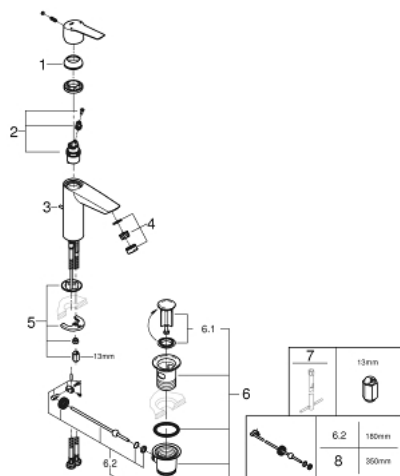

24 238 002 START JEDNORUČNA MIJEŠALICA ZA UMIVAONIK M-SIZE

OPIS PROIZVODA

- Colour: chrome
- instalacija na 1 otvor
- metalna ručica
- GROHE SilkMove keramička kartuša 28 mm
- prilagodiv limitator protoka vode
- sa limitatorom temperature
- GROHE LongLife premaz
- perlator 5.7 l/min
- izolirani vodeni tokovi - bez olova i nikla unutar slavine
- GROHE FastFixation instalacijski sustav
- odljevni set, skočni 1 1/4"
- fleksibilne spojne cijevi
- GROHE QuickTool included

24 238 002 START JEDNORUČNA MIJEŠALICA ZA UMIVAONIK M-SIZE

REZERVNI DIJELOVI, ožujka 2021 – now

- 1: Kapica (Br. narudžbe 46116000)
- 2: Kartuša (Br. narudžbe 48518000)
- 3: Sprava za podizanje (Br. narudžbe 65936PD0)
- 4: Perlator (Br. narudžbe 48159000)
- 5: Kontra matica (Br. narudžbe 46645000)
- 6: Odljevni set 1 1/4" (Br. narudžbe 28910000)
- 6.1: Utičnica (Br. narudžbe 07182000)
- 6.2: Ekscentrična šipka (Br. narudžbe 07052000)
- 7: Ključ za ugradnju (Br. narudžbe 19017000)*
- 8: Ekscentrična šipka (Br. narudžbe 07341000)*