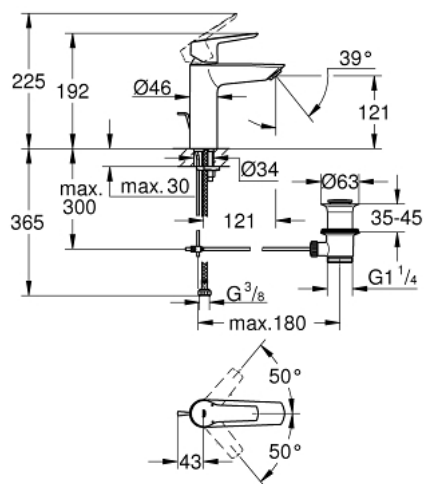

24 238 002 START JEDNORUČNA MIJEŠALICA ZA UMIVAONIK M-SIZE

OPIS PROIZVODA

- Colour: chrome
- instalacija na 1 otvor
- metalna ručica
- GROHE SilkMove keramička kartuša 28 mm
- prilagodiv limitator protoka vode
- sa limitatorom temperature
- GROHE LongLife premaz
- perlator 5.7 l/min
- izolirani vodeni tokovi - bez olova i nikla unutar slavine
- GROHE FastFixation instalacijski sustav
- odljevni set, skočni 1 1/4"
- fleksibilne spojne cijevi
- GROHE QuickTool included

24 238 002 START JEDNORUČNA MIJEŠALICA ZA UMIVAONIK M-SIZE

REZERVNI DIJELOVI, ožujka 2021 – now

- 1: Kapica (Br. narudžbe 46116000)
- 2: Kartuša (Br. narudžbe 48518000)
- 3: Sprava za podizanje (Br. narudžbe 65936PD0)
- 4: Perlator (Br. narudžbe 48159000)
- 5: Kontra matica (Br. narudžbe 46645000)
- 6: Odljevni set 1 1/4" (Br. narudžbe 28910000)
- 6.1: Utičnica (Br. narudžbe 07182000)
- 6.2: Ekscentrična šipka (Br. narudžbe 07052000)
- 7: Ključ za ugradnju (Br. narudžbe 19017000)*
- 8: Ekscentrična šipka (Br. narudžbe 07341000)*