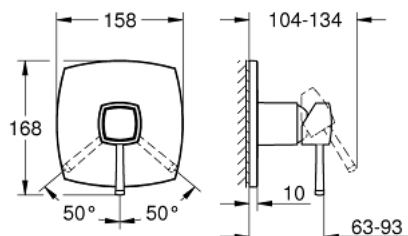

24 259 000 GRANDERA JEDNORUČNA MIJEŠALICA ZA TUŠ

OPIS PROIZVODA

- Colour: chrome
- set za završnu instalaciju za GROHE Rapido SmartBox 35 600/35 604
- GROHE SilkMove keramička kartuša 46 mm
- GROHE LongLife premaz
- GROHE FastFixation nosač s pokrovom i osovinska brtva, sakriveno učvršćivanje
- metalni zidni nosač, 6° retroaktivno podešavanje
- metalna ručica
- without roughing-in set 35 600/35 604 (please order separately)
- izvedbe mlaza: izljev B ili C = 30 l/min