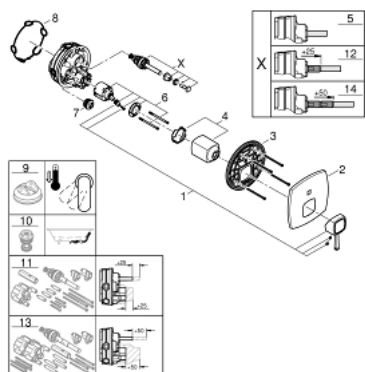

24 260 000 GRANDERA JEDNORUČNA MIJEŠALICA S DVOSMJERNIM PREBACIVAČEM

OPIS PROIZVODA

- Colour: chrome
- set za završnu instalaciju za GROHE Rapido SmartBox 35 600/35 604
- GROHE SilkMove keramička kartuša 46 mm
- GROHE LongLife premaz
- GROHE FastFixation nosač s pokrovom i osovinska brtva, sakriveno učvršćivanje
- metalni zidni nosač, 6° retroaktivno podešavanje
- metalna ručica
- automatski dvosmjerni prebacivač
- without roughing-in set 35 600/35 604 (please order separately)
- izvedbe mlaza: izljev B = 27 l/min, izljev C = 27 l/min

24 260 000 GRANDERA JEDNORUČNA MIJEŠALICA S DVOSMJERNIM PREBACIVAČEM

REZERVNI DIJELOVI, listopada 2021 – now

- 1: Ručica (Br. narudžbe 46833000)
- 2: Rozeta (Br. narudžbe 48612000)
- 3: Ugradbena ploča (Br. narudžbe 48438000)
- 4: Kapica (Br. narudžbe 48455000)
- 5: Prebacivač (Br. narudžbe 48442000)
- 6: Kartuša (Br. narudžbe 46048000)
- 7: Nepovratni ventil (Br. narudžbe 49085000)
- 8: Brtva (Br. narudžbe 48360000)
- 9: Limitator temperature (Br. narudžbe 46375000)*
- 10: Kombinacija zaštite od povrata vode (EN1717) (Br. narudžbe 14055000)*
- 11: Univerzalni produžni set za jednoručnu miješalicu, 25 mm (Br. narudžbe 14056000)*
- 12: Prebacivač (Br. narudžbe 48444000)*
- 13: Univerzalan set produžetaka za jednoručne miješalice, 50 mm (Br. narudžbe 14057000)*
- 14: Prebacivač (Br. narudžbe 48445000)*