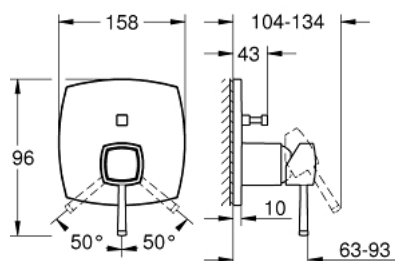

24 260 000 GRANDERA JEDNORUČNA MIJEŠALICA S DVOSMJERNIM PREBACIVAČEM

OPIS PROIZVODA

- Colour: chrome
- set za završnu instalaciju za GROHE Rapido SmartBox 35 600/35 604
- GROHE SilkMove keramička kartuša 46 mm
- GROHE LongLife premaz
- GROHE FastFixation nosač s pokrovom i osovinska brtva, sakriveno učvršćivanje
- metalni zidni nosač, 6° retroaktivno podešavanje
- metalna ručica
- automatski dvosmjerni prebacivač
- without roughing-in set 35 600/35 604 (please order separately)
- izvedbe mlaza: izljev B = 27 l/min, izljev C = 27 l/min