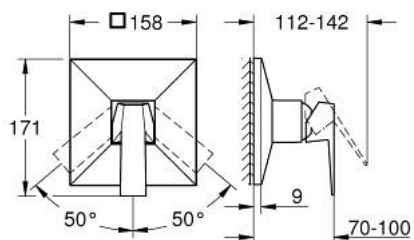

24 277 000 ALLURE BRILLIANT JEDNORUČNA MIJEŠALICA ZA TUŠ

OPIS PROIZVODA

- Colour: chrome
- set za završnu instalaciju za GROHE Rapido SmartBox 35 600/35 604
- GROHE SilkMove keramička kartuša 46 mm
- GROHE LongLife premaz
- GROHE FastFixation nosač s pokrovom i osovinska brtva, sakriveno učvršćivanje
- metalni zidni nosač, 6° retroaktivno podešavanje
- metalna ručica
- without roughing-in set 35 600/35 604 (please order separately)
- izvedbe mlaza: izljev B ili C = 30 l/min