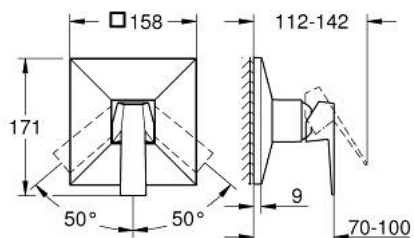

24 277 AL0 ALLURE BRILLIANT JEDNORUČNA MIJEŠALICA ZA TUŠ

OPIS PROIZVODA

- Colour: brushed hard graphite
- set za završnu instalaciju za GROHE Rapido SmartBox 35 600/35 604
- GROHE SilkMove keramička kartuša 46 mm
- GROHE LongLife premaz
- GROHE FastFixation nosač s pokrovom i osovinska brtva, sakriveno učvršćivanje
- metalni zidni nosač, 6° retroaktivno podešavanje
- metalna ručica
- without roughing-in set 35 600/35 604 (please order separately)
- izvedbe mlaza: izljev B ili C = 30 l/min

24 277 AL0 ALLURE BRILLIANT JEDNORUČNA MIJEŠALICA ZA TUŠ

REZERVNI DIJELOVI, listopada 2021 – now

- 1: Ručica (Br. narudžbe 46804AL0)
 - 2: Rozeta (Br. narudžbe 48613AL0)
 - 3: Ugradbena ploča (Br. narudžbe 48441000)
 - 4: Kapica (Br. narudžbe 46784AL0)
 - 5: Kartuša (Br. narudžbe 46048000)
 - 6: Brtva (Br. narudžbe 48360000)
 - 7: Limitator temperature (Br. narudžbe 46375000)*
 - 8: Univerzalni produžni set za jednoručnu miješalicu, 25 mm (Br. narudžbe 14056000)*
 - 9: Univerzalan set produžetaka za jednoručne miješalice, 50 mm (Br. narudžbe 14057000)*
- * Izborni dodaci