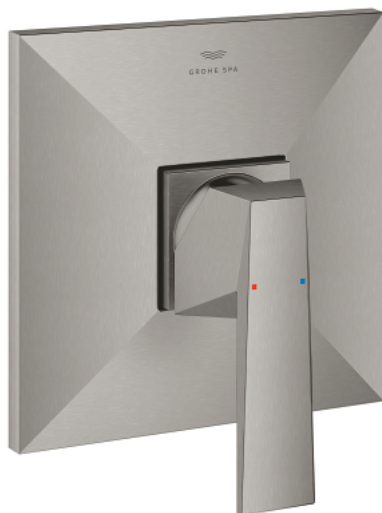

## 24 277 DC0 ALLURE BRILLIANT JEDNORUČNA MIJEŠALICA ZA TUŠ

### OPIS PROIZVODA

- Colour: supersteel
- set za završnu instalaciju za GROHE Rapido SmartBox 35 600/35 604
- GROHE SilkMove keramička kartuša 46 mm
- GROHE LongLife premaz
- FastFixation nosač s pokrovom i osovinska brtva, sakriveno učvršćivanje
- metalni zidni nosač, 6° retroaktivno podešavanje
- metalna ručica
- without roughing-in set 35 600/35 604 (please order separately)
- izvedbe mlaza: izljev B ili C = 30 l/min