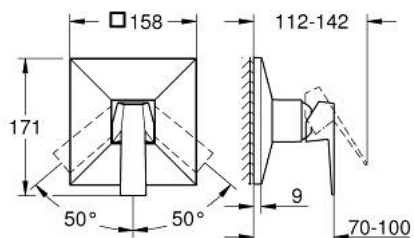

### OPIS PROIZVODA

- Colour: supersteel
- set za završnu instalaciju za GROHE Rapido SmartBox 35 600/35 604
- GROHE SilkMove keramička kartuša 46 mm
- GROHE LongLife premaz
- FastFixation nosač s pokrovom i osovinska brtva, sakriveno učvršćivanje
- metalni zidni nosač, 6° retroaktivno podešavanje
- metalna ručica
- without roughing-in set 35 600/35 604 (please order separately)
- izvedbe mlaza: izljev B ili C = 30 l/min