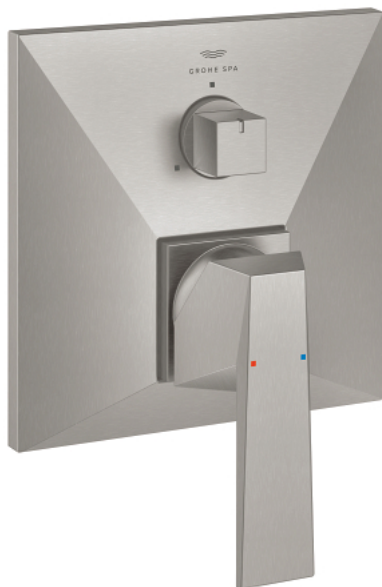

24 340 DC0 ALLURE BRILLIANT JEDNORUČNA MIJEŠALICA S TROSMJERNIM PREBACIVAČEM

OPIS PROIZVODA

- Colour: supersteel
- set za završnu instalaciju za GROHE Rapido SmartBox 35 600/35 604
- GROHE SilkMove keramička kartuša 46 mm
- GROHE LongLife premaz
- GROHE FastFixation nosač s pokrovom i osovinska brtva, sakriveno učvršćivanje
- metalni zidni nosač, 6° retroaktivno podešavanje
- metalna ručica
- trosmjerni prebacivač
- without roughing-in set 35 600/35 604 (please order separately)
- izvedbe mlaza: izljev A = 27 l/min izljev B = 27 l/min izljev C = 27 l/min