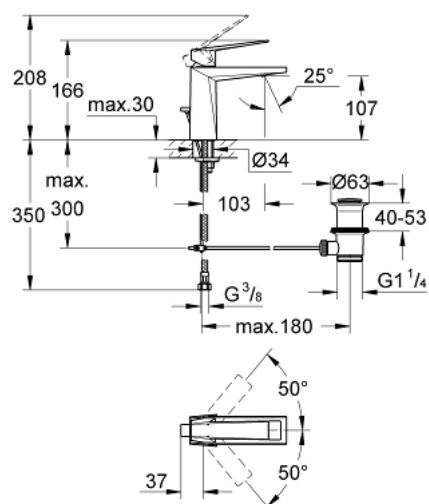

## 24 341 000 ALLURE BRILLIANT JEDNORUČNA MIJEŠALICA ZA UMIVAONIK 1/2" M-VELIČINA

### OPIS PROIZVODA

- Colour: chrome
- instalacija na 1 otvor
- GROHE SilkMove keramička kartuša 28 mm
- graničnik temperature
- GROHE LongLife premaz
- GROHE EcoJoy tehnologija upotrebe manje količine vode i savršenog protoka
- maximum flow rate (at 3 bar): 5 l/min
- GROHE FastFixation instalacijski sustav
- izljev sa integriranim perlatorom
- odljevni set, skočni 1 1/4"
- fleksibilne spojne cijevi
- min. preporučeni tlak 1.0 bar

### REZERVNI DIJELOVI, listopada 2021 – now

- 1: Ručica (Br. narudžbe 46793000)
  - 2: Prsten za učvršćivanje (Br. narudžbe 46715000)
  - 3: Kartuša (Br. narudžbe 46580000)
  - 4: Spoj (Br. narudžbe 46794000)
  - 5: Šipka za gornji dio sifona (Br. narudžbe 46787000)
  - 6: Kontra matica (Br. narudžbe 46249000)
  - 7: Odljevni set 1 1/4" (Br. narudžbe 28910000)
  - 7.1: Utičnica (Br. narudžbe 07182000)
  - 7.2: Ekscentrična šipka (Br. narudžbe 07052000)
  - 8: Ključ za ugradnju (Br. narudžbe 19017000)\*
  - 9: Ekscentrična šipka (Br. narudžbe 07341000)\*
- \* Izborni dodaci