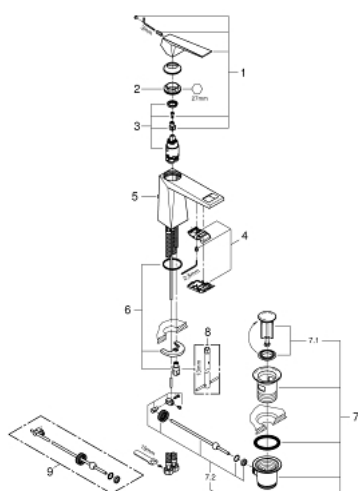

## 24 341 000 ALLURE BRILLIANT JEDNORUČNA MIJEŠALICA ZA UMIVAONIK 1/2" M-VELIČINA

### OPIS PROIZVODA

- Colour: chrome
- instalacija na 1 otvor
- GROHE SilkMove keramička kartuša 28 mm
- graničnik temperature
- GROHE LongLife premaz
- GROHE EcoJoy tehnologija upotrebe manje količine vode i savršenog protoka
- maximum flow rate (at 3 bar): 5 l/min
- GROHE FastFixation instalacijski sustav
- izljev sa integriranim perlatorom
- odljevni set, skočni 1 1/4"
- fleksibilne spojne cijevi
- min. preporučeni tlak 1.0 bar

### REZERVNI DIJELOVI, listopada 2021 – now

- 1: Ručica (Br. narudžbe 46793000)
  - 2: Prsten za učvršćivanje (Br. narudžbe 46715000)
  - 3: Kartuša (Br. narudžbe 46580000)
  - 4: Spoj (Br. narudžbe 46794000)
  - 5: Šipka za gornji dio sifona (Br. narudžbe 46787000)
  - 6: Kontra matica (Br. narudžbe 46249000)
  - 7: Odljevni set 1 1/4" (Br. narudžbe 28910000)
  - 7.1: Utičnica (Br. narudžbe 07182000)
  - 7.2: Ekscentrična šipka (Br. narudžbe 07052000)
  - 8: Ključ za ugradnju (Br. narudžbe 19017000)\*
  - 9: Ekscentrična šipka (Br. narudžbe 07341000)\*
- \* Izborni dodaci