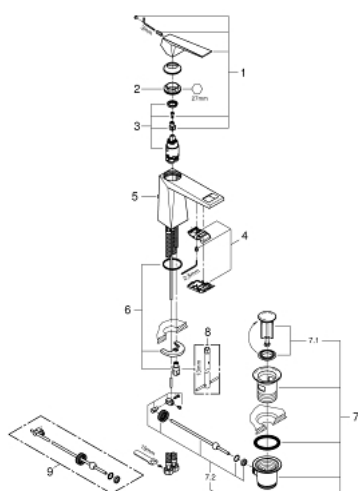

## 24 341 AL0 ALLURE BRILLIANT JEDNORUČNA MIJEŠALICA ZA UMIVAONIK 1/2" M-VELIČINA

### OPIS PROIZVODA

- Colour: brushed hard graphite
- instalacija na 1 otvor
- GROHE SilkMove keramička kartuša 28 mm
- graničnik temperature
- GROHE LongLife premaz
- GROHE FastFixation instalacijski sustav
- GROHE EcoJoy tehnologija upotrebe manje količine vode i savršenog protoka
- maximum flow rate (at 3 bar): 5 l/min
- izljev sa integriranim perlatorom
- odljevani set, skočni 1 1/4"
- fleksibilne spojne cijevi
- min. preporučeni tlak 1.0 bar

### REZERVNI DIJELOVI, listopada 2021 – now

- 1: Ručica (Br. narudžbe 46793AL0)
  - 2: Prsten za učvršćivanje (Br. narudžbe 46715000)
  - 3: Kartuša (Br. narudžbe 46580000)
  - 4: Spoj (Br. narudžbe 46794AL0)
  - 5: Šipka za gornji dio sifona (Br. narudžbe 46787AL0)
  - 6: Kontra matica (Br. narudžbe 46249000)
  - 7: Odljevni set 1 1/4" (Br. narudžbe 28910AL0)
  - 7.1: Utičnica (Br. narudžbe 07182AL0)
  - 7.2: Ekscentrična šipka (Br. narudžbe 07052000)
  - 8: Ključ za ugradnju (Br. narudžbe 19017000)\*
  - 9: Ekscentrična šipka (Br. narudžbe 07341000)\*
- \* Izborni dodaci