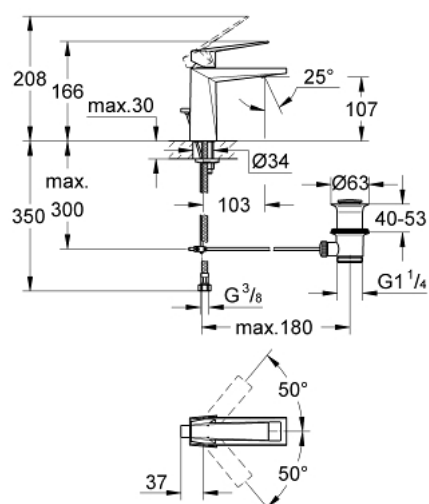

## 24 341 AL0 ALLURE BRILLIANT JEDNORUČNA MIJEŠALICA ZA UMIVAONIK 1/2" M-VELIČINA

### OPIS PROIZVODA

- Colour: brushed hard graphite
- instalacija na 1 otvor
- GROHE SilkMove keramička kartuša 28 mm
- graničnik temperature
- GROHE LongLife premaz
- GROHE FastFixation instalacijski sustav
- GROHE EcoJoy tehnologija upotrebe manje količine vode i savršenog protoka
- maximum flow rate (at 3 bar): 5 l/min
- izljev sa integriranim perlatorom
- odljevani set, skočni 1 1/4"
- fleksibilne spojne cijevi
- min. preporučeni tlak 1.0 bar

### REZERVNI DIJELOVI, listopada 2021 – now

- 1: Ručica (Br. narudžbe 46793AL0)
  - 2: Prsten za učvršćivanje (Br. narudžbe 46715000)
  - 3: Kartuša (Br. narudžbe 46580000)
  - 4: Spoj (Br. narudžbe 46794AL0)
  - 5: Šipka za gornji dio sifona (Br. narudžbe 46787AL0)
  - 6: Kontra matica (Br. narudžbe 46249000)
  - 7: Odljevni set 1 1/4" (Br. narudžbe 28910AL0)
  - 7.1: Utičnica (Br. narudžbe 07182AL0)
  - 7.2: Ekscentrična šipka (Br. narudžbe 07052000)
  - 8: Ključ za ugradnju (Br. narudžbe 19017000)\*
  - 9: Ekscentrična šipka (Br. narudžbe 07341000)\*
- \* Izborni dodaci