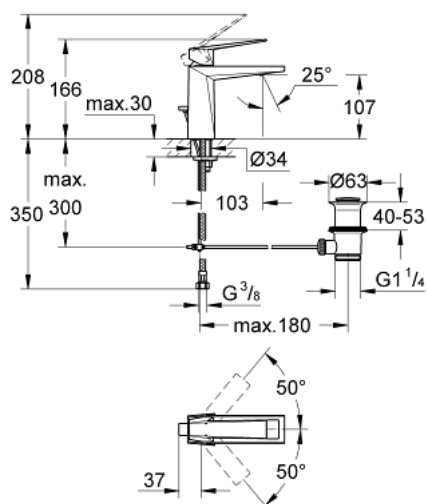

## 24 341 DC0 ALLURE BRILLIANT JEDNORUČNA MIJEŠALICA ZA UMIVAONIK 1/2" M-VELIČINA

### OPIS PROIZVODA

- Colour: supersteel
- instalacija na 1 otvor
- GROHE SilkMove keramička kartuša 28 mm
- graničnik temperature
- GROHE LongLife premaz
- GROHE FastFixation instalacijski sustav
- GROHE EcoJoy tehnologija upotrebe manje količine vode i savršenog protoka
- maximum flow rate (at 3 bar): 5 l/min
- izljev sa integriranim perlatorom
- odljevni set, skočni 1 1/4"
- fleksibilne spojne cijevi
- min. preporučeni tlak 1.0 bar

### REZERVNI DIJELOVI, listopada 2021 – now

- 1: Ručica (Br. narudžbe 46793DC0)
  - 2: Prsten za učvršćivanje (Br. narudžbe 46715000)
  - 3: Kartuša (Br. narudžbe 46580000)
  - 4: Spoj (Br. narudžbe 46794DC0)
  - 5: Šipka za gornji dio sifona (Br. narudžbe 46787DC0)
  - 6: Kontra matica (Br. narudžbe 46249000)
  - 7: Odljevni set 1 1/4" (Br. narudžbe 28910DC0)
  - 7.1: Utičnica (Br. narudžbe 07182DC0)
  - 7.2: Ekscentrična šipka (Br. narudžbe 07052000)
  - 8: Ključ za ugradnju (Br. narudžbe 19017000)\*
  - 9: Ekscentrična šipka (Br. narudžbe 07341000)\*
- \* Izborni dodaci