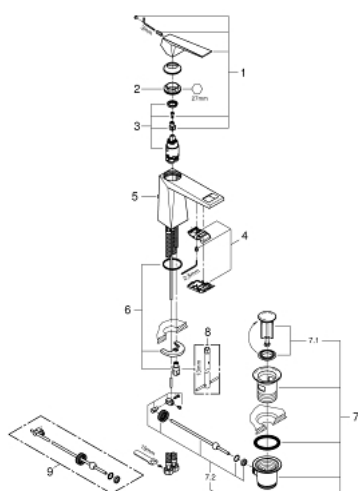

## 24 341 DC0 ALLURE BRILLIANT JEDNORUČNA MIJEŠALICA ZA UMIVAONIK 1/2" M-VELIČINA

### OPIS PROIZVODA

- Colour: supersteel
- instalacija na 1 otvor
- GROHE SilkMove keramička kartuša 28 mm
- graničnik temperature
- GROHE LongLife premaz
- GROHE FastFixation instalacijski sustav
- GROHE EcoJoy tehnologija upotrebe manje količine vode i savršenog protoka
- maximum flow rate (at 3 bar): 5 l/min
- izljev sa integriranim perlatorom
- odljevni set, skočni 1 1/4"
- fleksibilne spojne cijevi
- min. preporučeni tlak 1.0 bar

### REZERVNI DIJELOVI, listopada 2021 – now

- 1: Ručica (Br. narudžbe 46793DC0)
  - 2: Prsten za učvršćivanje (Br. narudžbe 46715000)
  - 3: Kartuša (Br. narudžbe 46580000)
  - 4: Spoj (Br. narudžbe 46794DC0)
  - 5: Šipka za gornji dio sifona (Br. narudžbe 46787DC0)
  - 6: Kontra matica (Br. narudžbe 46249000)
  - 7: Odljevni set 1 1/4" (Br. narudžbe 28910DC0)
  - 7.1: Utičnica (Br. narudžbe 07182DC0)
  - 7.2: Ekscentrična šipka (Br. narudžbe 07052000)
  - 8: Ključ za ugradnju (Br. narudžbe 19017000)\*
  - 9: Ekscentrična šipka (Br. narudžbe 07341000)\*
- \* Izborni dodaci