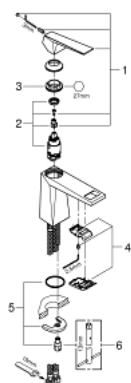

24 342 000 ALLURE BRILLIANT JEDNORUČNA MIJEŠALICA ZA UMIVAONIK 1/2" M-VELIČINA

OPIS PROIZVODA

- Colour: chrome
- instalacija na 1 otvor
- GROHE SilkMove keramička kartuša 28 mm
- graničnik temperature
- GROHE LongLife premaz
- GROHE EcoJoy tehnologija upotrebe manje količine vode i savršenog protoka
- maximum flow rate (at 3 bar): 5 l/min
- GROHE FastFixation instalacijski sustav
- izljev sa integriranim perlatorom
- glatko tijelo
- fleksibilne spojne cijevi
- min. preporučeni tlak 1.0 bar

24 342 000 ALLURE BRILLIANT JEDNORUČNA MIJEŠALICA ZA UMIVAONIK 1/2" M-VELIČINA

REZERVNI DIJELOVI, listopada 2021 – now

- 1: Ručica (Br. narudžbe 46793000)
- 2: Kartuša (Br. narudžbe 46580000)
- 3: Prsten za učvršćivanje (Br. narudžbe 46715000)
- 4: Spoj (Br. narudžbe 46794000)
- 5: Kontra matica (Br. narudžbe 46249000)
- 6: Ključ za ugradnju (Br. narudžbe 19017000)*