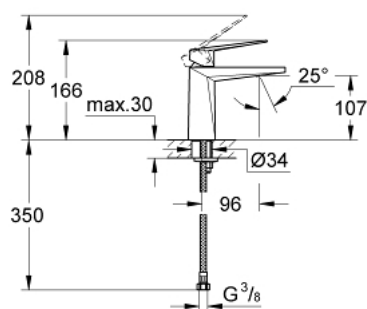

24 342 000 ALLURE BRILLIANT JEDNORUČNA MIJEŠALICA ZA UMIVAONIK 1/2" M-VELIČINA

OPIS PROIZVODA

- Colour: chrome
- instalacija na 1 otvor
- GROHE SilkMove keramička kartuša 28 mm
- graničnik temperature
- GROHE LongLife premaz
- GROHE EcoJoy tehnologija upotrebe manje količine vode i savršenog protoka
- maximum flow rate (at 3 bar): 5 l/min
- GROHE FastFixation instalacijski sustav
- izljev sa integriranim perlatorom
- glatko tijelo
- fleksibilne spojne cijevi
- min. preporučeni tlak 1.0 bar

24 342 000 ALLURE BRILLIANT JEDNORUČNA MIJEŠALICA ZA UMIVAONIK 1/2" M-VELIČINA

REZERVNI DIJELOVI, listopada 2021 – now

- 1: Ručica (Br. narudžbe 46793000)
- 2: Kartuša (Br. narudžbe 46580000)
- 3: Prsten za učvršćivanje (Br. narudžbe 46715000)
- 4: Spoj (Br. narudžbe 46794000)
- 5: Kontra matica (Br. narudžbe 46249000)
- 6: Ključ za ugradnju (Br. narudžbe 19017000)*