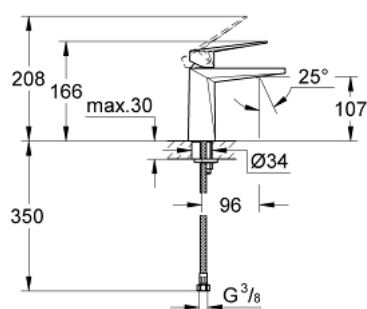

24 342 DC0 ALLURE BRILLIANT JEDNORUČNA MIJEŠALICA ZA UMIVAONIK 1/2" M-VELIČINA

OPIS PROIZVODA

- Colour: supersteel
- instalacija na 1 otvor
- GROHE SilkMove keramička kartuša 28 mm
- graničnik temperature
- GROHE LongLife premaz
- GROHE EcoJoy tehnologija upotrebe manje količine vode i savršenog protoka
- maximum flow rate (at 3 bar): 5 l/min
- GROHE FastFixation instalacijski sustav
- izljev sa integriranim perlatorom
- glatko tijelo
- fleksibilne spojne cijevi
- min. preporučeni tlak 1.0 bar

24 342 DC0 ALLURE BRILLIANT JEDNORUČNA MIJEŠALICA ZA UMIVAONIK 1/2" M-VELIČINA

REZERVNI DIJELOVI, listopada 2021 – now

- 1: Ručica (Br. narudžbe 46793DC0)
- 2: Kartuša (Br. narudžbe 46580000)
- 3: Prsten za učvršćivanje (Br. narudžbe 46715000)
- 4: Spoj (Br. narudžbe 46794DC0)
- 5: Kontra matica (Br. narudžbe 46249000)
- 6: Ključ za ugradnju (Br. narudžbe 19017000)*