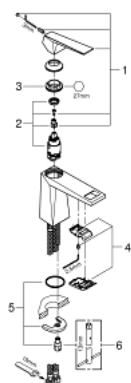

24 342 DC0 ALLURE BRILLIANT JEDNORUČNA MIJEŠALICA ZA UMIVAONIK 1/2" M-VELIČINA

OPIS PROIZVODA

- Colour: supersteel
- instalacija na 1 otvor
- GROHE SilkMove keramička kartuša 28 mm
- graničnik temperature
- GROHE LongLife premaz
- GROHE EcoJoy tehnologija upotrebe manje količine vode i savršenog protoka
- maximum flow rate (at 3 bar): 5 l/min
- GROHE FastFixation instalacijski sustav
- izljev sa integriranim perlatorom
- glatko tijelo
- fleksibilne spojne cijevi
- min. preporučeni tlak 1.0 bar

24 342 DC0 ALLURE BRILLIANT JEDNORUČNA MIJEŠALICA ZA UMIVAONIK 1/2" M-VELIČINA

REZERVNI DIJELOVI, listopada 2021 – now

- 1: Ručica (Br. narudžbe 46793DC0)
- 2: Kartuša (Br. narudžbe 46580000)
- 3: Prsten za učvršćivanje (Br. narudžbe 46715000)
- 4: Spoj (Br. narudžbe 46794DC0)
- 5: Kontra matica (Br. narudžbe 46249000)
- 6: Ključ za ugradnju (Br. narudžbe 19017000)*