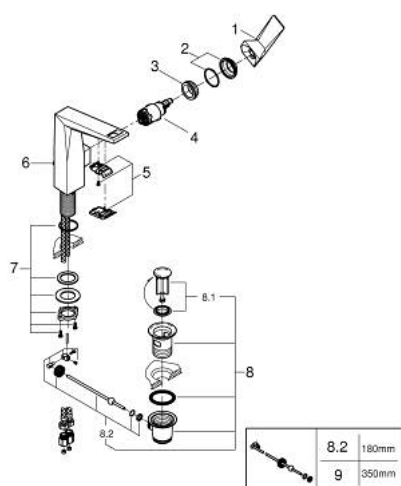

24 344 000 ALLURE BRILLIANT JEDNORUČNA MIJEŠALICA ZA UMIVAONIK 1/2" L-VELIČINA

REZERVNI DIJELOVI, listopada 2021 – now

- 1: Ručica (Br. narudžbe 46792000)
 - 2: Kapica (Br. narudžbe 46581000)
 - 3: Prsten za učvršćivanje (Br. narudžbe 07419000)
 - 4: Kartuša (Br. narudžbe 46963000)
 - 5: Spoj (Br. narudžbe 46794000)
 - 6: Šipka za gornji dio sifona (Br. narudžbe 46787000)
 - 7: Sklop za učvršćivanje držača (Br. narudžbe 48384000)
 - 8: Odljevni set 1 1/4" (Br. narudžbe 28910000)
 - 8.1: Utičnica (Br. narudžbe 07182000)
 - 8.2: Ekscentrična šipka (Br. narudžbe 07052000)
 - 9: Ekscentrična šipka (Br. narudžbe 07341000)*
- * Izborni dodaci