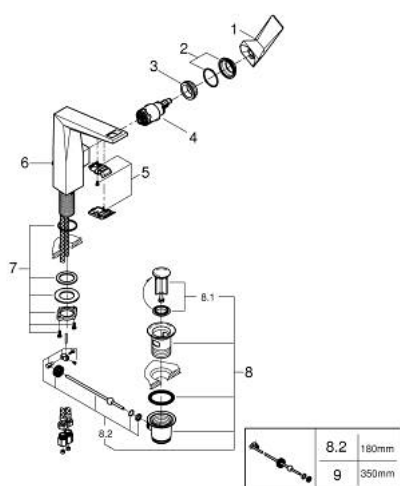

24 344 AL0 ALLURE BRILLIANT JEDNORUČNA MIJEŠALICA ZA UMIVAONIK 1/2" L-VELIČINA

REZERVNI DIJELOVI, listopada 2021 – now

- 1: Ručica (Br. narudžbe 46792AL0)
- 2: Kapica (Br. narudžbe 46581AL0)
- 3: Prsten za učvršćivanje (Br. narudžbe 07419000)
- 4: Kartuša (Br. narudžbe 46963000)
- 5: Spoj (Br. narudžbe 46794AL0)
- 6: Šipka za gornji dio sifona (Br. narudžbe 46787AL0)
- 7: Sklop za učvršćivanje držača (Br. narudžbe 48384000)
- 8: Odjevni set 1 1/4" (Br. narudžbe 28910AL0)
- 8.1: Utičnica (Br. narudžbe 07182AL0)
- 8.2: Ekscentrična šipka (Br. narudžbe 07052000)
- 9: Ekscentrična šipka (Br. narudžbe 07341000)*