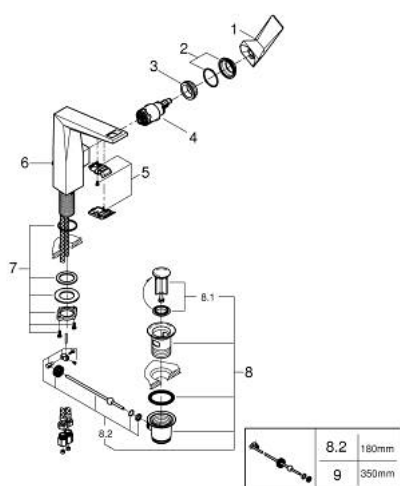

24 344 DC0 ALLURE BRILLIANT JEDNORUČNA MIJEŠALICA ZA UMIVAONIK 1/2" L-VELIČINA

OPIS PROIZVODA

- Colour: supersteel
- instalacija na 1 otvor
- GROHE SilkMove keramička kartuša 28 mm
- graničnik temperature
- GROHE LongLife premaz
- GROHE EcoJoy tehnologija upotrebe manje količine vode i savršenog protoka
- maximum flow rate (at 3 bar): 5 l/min
- GROHE FastFixation instalacijski sustav
- izljev sa integriranim perlatorom
- odjevni set, skočni 1 1/4"
- fleksibilne spojne cijevi
- min. preporučeni tlak 1.0 bar

24 344 DC0 ALLURE BRILLIANT JEDNORUČNA MIJEŠALICA ZA UMIVAONIK 1/2" L-VELIČINA

REZERVNI DIJELOVI, listopada 2021 – now

- 1: Ručica (Br. narudžbe 46792DC0)
 - 2: Kapica (Br. narudžbe 46581DC0)
 - 3: Prsten za učvršćivanje (Br. narudžbe 07419000)
 - 4: Kartuša (Br. narudžbe 46963000)
 - 5: Spoj (Br. narudžbe 46794DC0)
 - 6: Šipka za gornji dio sifona (Br. narudžbe 46787DC0)
 - 7: Sklop za učvršćivanje držača (Br. narudžbe 48384000)
 - 8: Odljevni set 1 1/4" (Br. narudžbe 28910DC0)
 - 8.1: Utičnica (Br. narudžbe 07182DC0)
 - 8.2: Ekscentrična šipka (Br. narudžbe 07052000)
 - 9: Ekscentrična šipka (Br. narudžbe 07341000)*
- * Izborni dodaci