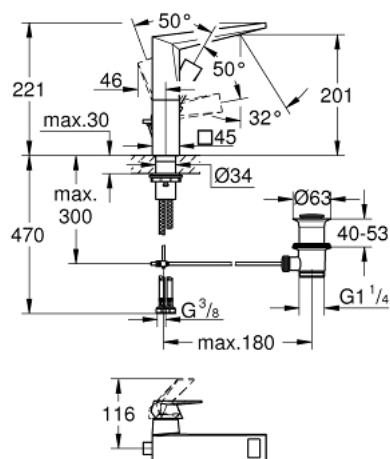

24 344 DC0 ALLURE BRILLIANT JEDNORUČNA MIJEŠALICA ZA UMIVAONIK 1/2" L-VELIČINA

OPIS PROIZVODA

- Colour: supersteel
- instalacija na 1 otvor
- GROHE SilkMove keramička kartuša 28 mm
- graničnik temperature
- GROHE LongLife premaz
- GROHE EcoJoy tehnologija upotrebe manje količine vode i savršenog protoka
- maximum flow rate (at 3 bar): 5 l/min
- GROHE FastFixation instalacijski sustav
- izljev sa integriranim perlatorom
- odjevni set, skočni 1 1/4"
- fleksibilne spojne cijevi
- min. preporučeni tlak 1.0 bar

24 344 DC0 ALLURE BRILLIANT JEDNORUČNA MIJEŠALICA ZA UMIVAONIK 1/2" L-VELIČINA

REZERVNI DIJELOVI, listopada 2021 – now

- 1: Ručica (Br. narudžbe 46792DC0)
 - 2: Kapica (Br. narudžbe 46581DC0)
 - 3: Prsten za učvršćivanje (Br. narudžbe 07419000)
 - 4: Kartuša (Br. narudžbe 46963000)
 - 5: Spoj (Br. narudžbe 46794DC0)
 - 6: Šipka za gornji dio sifona (Br. narudžbe 46787DC0)
 - 7: Sklop za učvršćivanje držača (Br. narudžbe 48384000)
 - 8: Odljevni set 1 1/4" (Br. narudžbe 28910DC0)
 - 8.1: Utičnica (Br. narudžbe 07182DC0)
 - 8.2: Ekscentrična šipka (Br. narudžbe 07052000)
 - 9: Ekscentrična šipka (Br. narudžbe 07341000)*
- * Izborni dodaci