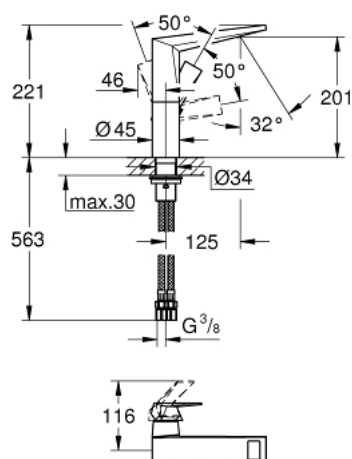

24 345 000 ALLURE BRILLIANT JEDNORUČNA MIJEŠALICA ZA UMIVAONIK 1/2" L-VELIČINA

OPIS PROIZVODA

- Colour: chrome
- instalacija na 1 otvor
- GROHE SilkMove keramička kartuša 28 mm
- graničnik temperature
- GROHE LongLife premaz
- GROHE EcoJoy tehnologija upotrebe manje količine vode i savršenog protoka
- maximum flow rate (at 3 bar): 5 l/min
- GROHE FastFixation instalacijski sustav
- izljev sa integriranim perlatorom
- glatko tijelo
- fleksibilne spojne cijevi
- min. preporučeni tlak 1.0 bar

24 345 000 ALLURE BRILLIANT JEDNORUČNA MIJEŠALICA ZA UMIVAONIK 1/2" L-VELIČINA

REZERVNI DIJELOVI, listopada 2021 – now

- 1: Ručica (Br. narudžbe 46792000)
- 2: Kartuša (Br. narudžbe 46963000)
- 3: Prsten za učvršćivanje (Br. narudžbe 07419000)
- 4: Kapica (Br. narudžbe 46581000)
- 5: Spoj (Br. narudžbe 46794000)
- 6: Sklop za učvršćivanje držača (Br. narudžbe 48384000)