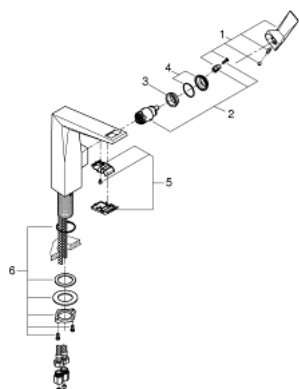

24 345 000 ALLURE BRILLIANT JEDNORUČNA MIJEŠALICA ZA UMIVAONIK 1/2" L-VELIČINA

OPIS PROIZVODA

- Colour: chrome
- instalacija na 1 otvor
- GROHE SilkMove keramička kartuša 28 mm
- graničnik temperature
- GROHE LongLife premaz
- GROHE EcoJoy tehnologija upotrebe manje količine vode i savršenog protoka
- maximum flow rate (at 3 bar): 5 l/min
- GROHE FastFixation instalacijski sustav
- izljev sa integriranim perlatorom
- glatko tijelo
- fleksibilne spojne cijevi
- min. preporučeni tlak 1.0 bar

24 345 000 ALLURE BRILLIANT JEDNORUČNA MIJEŠALICA ZA UMIVAONIK 1/2" L-VELIČINA

REZERVNI DIJELOVI, listopada 2021 – now

- 1: Ručica (Br. narudžbe 46792000)
- 2: Kartuša (Br. narudžbe 46963000)
- 3: Prsten za učvršćivanje (Br. narudžbe 07419000)
- 4: Kapica (Br. narudžbe 46581000)
- 5: Spoj (Br. narudžbe 46794000)
- 6: Sklop za učvršćivanje držača (Br. narudžbe 48384000)