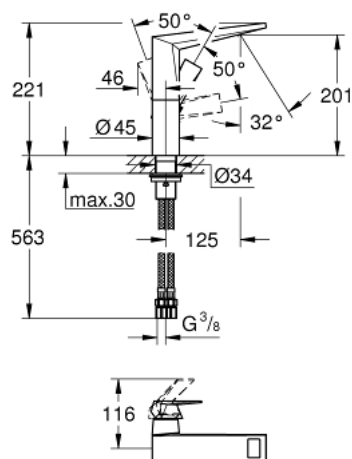

## 24 345 AL0 ALLURE BRILLIANT JEDNORUČNA MIJEŠALICA ZA UMIVAONIK 1/2" L-VELIČINA

### OPIS PROIZVODA

- Colour: brushed hard graphite
- instalacija na 1 otvor
- GROHE SilkMove keramička kartuša 28 mm
- graničnik temperature
- GROHE LongLife premaz
- GROHE EcoJoy tehnologija upotrebe manje količine vode i savršenog protoka
- maximum flow rate (at 3 bar): 5 l/min
- GROHE FastFixation instalacijski sustav
- izljev sa integriranim perlatorom
- glatko tijelo
- fleksibilne spojne cijevi
- min. preporučeni tlak 1.0 bar

### REZERVNI DIJELOVI, listopada 2021 – now

- 1: Ručica (Br. narudžbe 46792AL0)
- 2: Kartuša (Br. narudžbe 46963000)
- 3: Prsten za učvršćivanje (Br. narudžbe 07419000)
- 4: Kapica (Br. narudžbe 46581AL0)
- 5: Spoj (Br. narudžbe 46794AL0)
- 6: Sklop za učvršćivanje držača (Br. narudžbe 48384000)