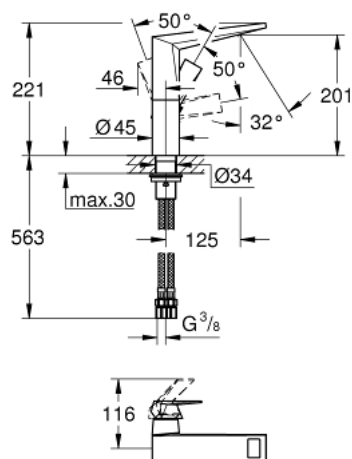

## 24 345 DC0 ALLURE BRILLIANT JEDNORUČNA MIJEŠALICA ZA UMIVAONIK 1/2" L-VELIČINA

### OPIS PROIZVODA

- Colour: supersteel
- instalacija na 1 otvor
- GROHE SilkMove keramička kartuša 28 mm
- graničnik temperature
- GROHE LongLife premaz
- GROHE EcoJoy tehnologija upotrebe manje količine vode i savršenog protoka
- maximum flow rate (at 3 bar): 5 l/min
- GROHE FastFixation instalacijski sustav
- izljev sa integriranim perlatorom
- glatko tijelo
- fleksibilne spojne cijevi
- min. preporučeni tlak 1.0 bar

### REZERVNI DIJELOVI, listopada 2021 – now

- 1: Ručica (Br. narudžbe 46792DC0)
- 2: Kartuša (Br. narudžbe 46963000)
- 3: Prsten za učvršćivanje (Br. narudžbe 07419000)
- 4: Kapica (Br. narudžbe 46581DC0)
- 5: Spoj (Br. narudžbe 46794DC0)
- 6: Sklop za učvršćivanje držača (Br. narudžbe 48384000)