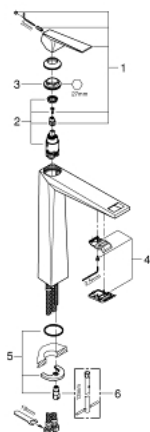

24 346 000 ALLURE BRILLIANT JEDNORUČNA MIJEŠALICA ZA UMIVAONIK 1/2" XL-VELIČINA

OPIS PROIZVODA

- Colour: chrome
- instalacija na 1 otvor
- za samostojeće umivaonike
- GROHE SilkMove keramička kartuša 28 mm
- graničnik temperature
- GROHE LongLife premaz
- GROHE EcoJoy tehnologija upotrebe manje količine vode i savršenog protoka
- maximum flow rate (at 3 bar): 5 l/min
- GROHE FastFixation instalacijski sustav
- izljev sa integriranim perlatorom
- glatko tijelo
- fleksibilne spojne cijevi
- min. preporučeni tlak 1.0 bar

24 346 000 ALLURE BRILLIANT JEDNORUČNA MIJEŠALICA ZA UMIVAONIK 1/2" XL-VELIČINA

REZERVNI DIJELOVI, listopada 2021 – now

- 1: Ručica (Br. narudžbe 46793000)
- 2: Kartuša (Br. narudžbe 46580000)
- 3: Prsten za učvršćivanje (Br. narudžbe 46715000)
- 4: Spoj (Br. narudžbe 46794000)
- 5: Kontra matica (Br. narudžbe 46249000)
- 6: Ključ za ugradnju (Br. narudžbe 19017000)*