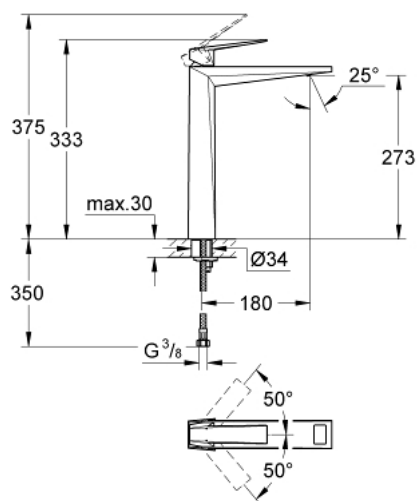

24 346 000 ALLURE BRILLIANT JEDNORUČNA MIJEŠALICA ZA UMIVAONIK 1/2" XL-VELIČINA

OPIS PROIZVODA

- Colour: chrome
- instalacija na 1 otvor
- za samostojeće umivaonike
- GROHE SilkMove keramička kartuša 28 mm
- graničnik temperature
- GROHE LongLife premaz
- GROHE EcoJoy tehnologija upotrebe manje količine vode i savršenog protoka
- maximum flow rate (at 3 bar): 5 l/min
- GROHE FastFixation instalacijski sustav
- izljev sa integriranim perlatorom
- glatko tijelo
- fleksibilne spojne cijevi
- min. preporučeni tlak 1.0 bar

24 346 000 ALLURE BRILLIANT JEDNORUČNA MIJEŠALICA ZA UMIVAONIK 1/2" XL-VELIČINA

REZERVNI DIJELOVI, listopada 2021 – now

- 1: Ručica (Br. narudžbe 46793000)
- 2: Kartuša (Br. narudžbe 46580000)
- 3: Prsten za učvršćivanje (Br. narudžbe 46715000)
- 4: Spoj (Br. narudžbe 46794000)
- 5: Kontra matica (Br. narudžbe 46249000)
- 6: Ključ za ugradnju (Br. narudžbe 19017000)*