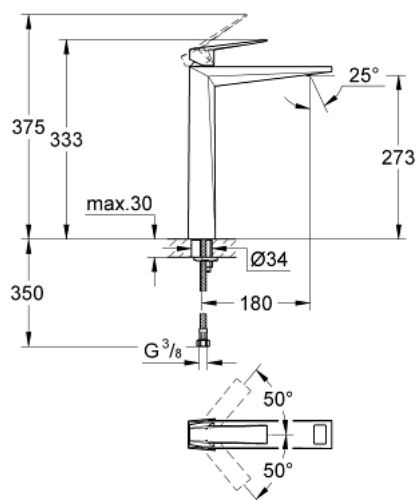

## 24 346 AL0 ALLURE BRILLIANT JEDNORUČNA MIJEŠALICA ZA UMIVAONIK 1/2" XL-VELIČINA

### OPIS PROIZVODA

- Colour: brushed hard graphite
- instalacija na 1 otvor
- za samostojeće umivaonike
- GROHE SilkMove keramička kartuša 28 mm
- graničnik temperature
- GROHE LongLife premaz
- GROHE FastFixation instalacijski sustav
- GROHE EcoJoy tehnologija upotrebe manje količine vode i savršenog protoka
- maximum flow rate (at 3 bar): 5 l/min
- izljev sa integriranim perlatorom
- glatko tijelo
- fleksibilne spojne cijevi
- min. preporučeni tlak 1.0 bar