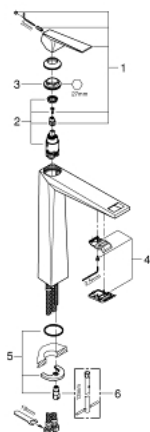

## 24 346 AL0 ALLURE BRILLIANT JEDNORUČNA MIJEŠALICA ZA UMIVAONIK 1/2" XL-VELIČINA

### OPIS PROIZVODA

- Colour: brushed hard graphite
- instalacija na 1 otvor
- za samostojeće umivaonike
- GROHE SilkMove keramička kartuša 28 mm
- graničnik temperature
- GROHE LongLife premaz
- GROHE FastFixation instalacijski sustav
- GROHE EcoJoy tehnologija upotrebe manje količine vode i savršenog protoka
- maximum flow rate (at 3 bar): 5 l/min
- izljev sa integriranim perlatorom
- glatko tijelo
- fleksibilne spojne cijevi
- min. preporučeni tlak 1.0 bar

### REZERVNI DIJELOVI, listopada 2021 – now

- 1: Ručica (Br. narudžbe 46793AL0)
- 2: Kartuša (Br. narudžbe 46580000)
- 3: Prsten za učvršćivanje (Br. narudžbe 46715000)
- 4: Spoj (Br. narudžbe 46794AL0)
- 5: Kontra matica (Br. narudžbe 46249000)
- 6: Ključ za ugradnju (Br. narudžbe 19017000)\*